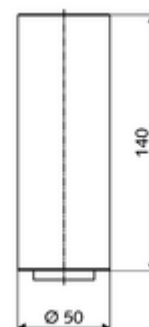

codice articolo: 01 271 06 99

Prolunga tubo di livello CELIS E

Per rubinetteria lavabi CELIS E in combinazione con lavabi esterni.

In dotazione

- Prolunga tubo di livello da 140 mm
- Regolatore del getto regolabile, portata 5 l/min ad una pressione di 3 bar
- 2 tubi flessibili di collegamento Clean-Fix S R 3/8 F x3/8 M x 150 mm
- Asta filettata allungata da 225 mm

Dati tecnici

- Superficie: cromato

Dati di consegna

- Peso: 0,73 kg/Pezzo
- Unità d'imballaggio: 1

Articoli abbinati consigliati

Cavo prolunga da 1,5 m

Articolo no.: 51 010 00 99

In combinazione con