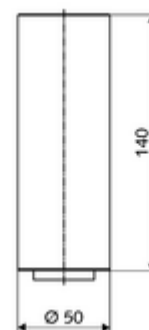

codice articolo: 01 271 06 99

Prolunga tubo di livello CELIS E

Per rubinetteria lavabi CELIS E in combinazione con lavabi esterni.

In dotazione

- Prolunga tubo di livello da 140 mm
- Regolatore del getto regolabile, portata 5 l/min ad una pressione di 3 bar
- 2 tubi flessibili di collegamento Clean-Fix S R 3/8 F x3/8 M x 150 mm
- Asta filettata allungata da 225 mm

Dati tecnici

- Superficie: cromato

Dati di consegna

- Peso: 0,73 kg/Pezzo
- Unità d'imballaggio: 1

Articoli abbinati consigliati

Cavo prolunga da 1,5 m

Articolo no.: 51 010 00 99

In combinazione con

Miscelatore elettronico per lavabo CELIS E

Articolo no.: 01 244 06 99 oppure