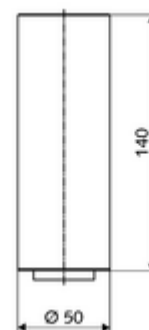

codice articolo: 01 271 06 99

Prolunga tubo di livello CELIS E

Per rubinetteria lavabi CELIS E in combinazione con lavabi esterni.

In dotazione

- Prolunga tubo di livello da 140 mm
- Regolatore del getto regolabile, portata 5 l/min ad una pressione di 3 bar
- 2 tubi flessibili di collegamento Clean-Fix S R 3/8 F x3/8 M x 150 mm
- Asta filettata allungata da 225 mm

Dati tecnici

- Superficie: cromato

Dati di consegna

- Peso: 0,73 kg/Pezzo
- Unità d'imballaggio: 1

Articoli abbinati consigliati

Cavo prolunga da 1,5 m

Articolo no.: 51 010 00 99

In combinazione con