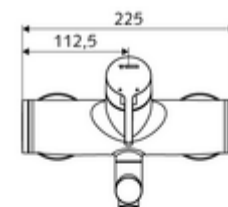

Dati tecnici

- S_Durchfluss: max. 5 l/min indipendente dalla pressione
- Pressione: 1,0 - 5,0 bar
- Max. pressione statica: 8 bar
- Temperatura d'esercizio max.: 70 °C (80 °C per disinfezione termica)
- Attacco: 2 DN 15 R 1/2 M
- Materiale: Bocchetta di erogazione Ottone conforme alla norma tedesca TrinkwV, Alloggiamento Ottone conforme alla norma tedesca TrinkwV
- Superficie: cromato
- Profondità fino a metà del regolatore del getto: 330 mm
- Certificati: Belgaqua

Dati di consegna

- Peso: 5,15 kg/Pezzo
- Unità d'imballaggio: 1

Articoli abbinati consigliati

Set di allacciamento a S con rubinetto di arresto Articolo no.: 23 775 00 99
 Piletta lavabi OPEN Articolo no.: 02 002 06 99 oppure
 Piletta lavabi PUSH OPEN Articolo no.: 02 000 06 99 oppure