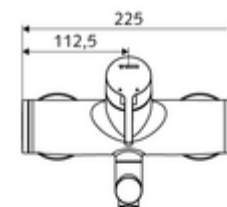

Dati tecnici

- S_Durchfluss: max. 5 l/min indipendente dalla pressione
- Pressione: 1,0 - 5,0 bar
- Max. pressione statica: 8 bar
- Temperatura d'esercizio max.: 70 °C (80 °C per disinfezione termica)
- Attacco: 2 DN 15 R 1/2 M
- Materiale: Bocchetta di erogazione Ottone conforme alla norma tedesca TrinkwV, Alloggiamento Ottone conforme alla norma tedesca TrinkwV
- Superficie: cromato
- Profondità fino a metà del regolatore del getto: 330 mm
- Certificati: Belgaqua

Dati di consegna

- Peso: 5,15 kg/Pezzo
- Unità d'imballaggio: 1

Articoli abbinati consigliati

Set di allacciamento a S con rubinetto di arresto Articolo no.: 23 775 00 99
 Piletta lavabi OPEN Articolo no.: 02 002 06 99 oppure
 Piletta lavabi PUSH OPEN Articolo no.: 02 000 06 99 oppure