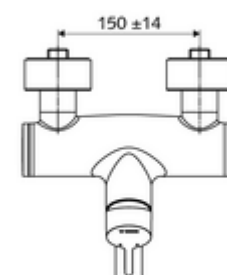

codice articolo: 01 693 06 99

Miscelatore a parete per lavabo VITUS VW-EH-M

Acqua miscelata

Azionamento manuale monoleva.

In dotazione

- Miscelatore lavabo esterno monoleva
 - Leva d'azionamento in ottone
 - Cartuccia in ceramica monoleva di miscelazione, con limitazione dell'acqua calda e della portata
 - 2 valvole di non ritorno (EN 1717:EB)
 - Valvola per l'esecuzione di una disinfezione termica manuale (conforme alla scheda DVGW W 551)
 - Bocca d'erogazione girevole (bloccabile) con regolatore del getto
- 2 attacchi a S e rosette (regolabile a livelli)

Dati tecnici

- S_Durchfluss: max. 5 l/min indipendente dalla pressione
- Pressione: 1,0 - 5,0 bar
- Max. pressione statica: 8 bar
- Temperatura d'esercizio max.: 70 °C (80 °C per disinfezione termica)
- Attacco: 2 DN 15 R 1/2 M
- Materiale: Bocchetta di erogazione Ottone conforme alla norma tedesca TrinkwV, Alloggiamento Ottone conforme alla norma tedesca TrinkwV
- Superficie: cromato
- Profondità fino a metà del regolatore del getto: 330 mm
- Certificati: Belgaqua

Dati di consegna

- Peso: 5,15 kg/Pezzo
- Unità d'imballaggio: 1

Articoli abbinati consigliati

Set di allacciamento a S con rubinetto di arresto Articolo no.: 23 775 00 99
 Piletta lavabi OPEN Articolo no.: 02 002 06 99 oppure
 Piletta lavabi PUSH OPEN Articolo no.: 02 000 06 99 oppure