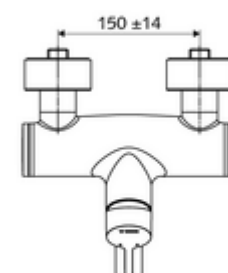

codice articolo: 01 693 06 99

Miscelatore a parete per lavabo VITUS VW-EH-M

Acqua miscelata

Azionamento manuale monoleva.

In dotazione

- Miscelatore lavabo esterno monoleva
 - Leva d'azionamento in ottone
 - Cartuccia in ceramica monoleva di miscelazione, con limitazione dell'acqua calda e della portata
 - 2 valvole di non ritorno (EN 1717:EB)
 - Valvola per l'esecuzione di una disinfezione termica manuale (conforme alla scheda DVGW W 551)
 - Bocca d'erogazione girevole (bloccabile) con regolatore del getto
- 2 attacchi a S e rosette (regolabile a livelli)

Dati tecnici

- S_Durchfluss: max. 5 l/min indipendente dalla pressione
- Pressione: 1,0 - 5,0 bar
- Max. pressione statica: 8 bar
- Temperatura d'esercizio max.: 70 °C (80 °C per disinfezione termica)
- Attacco: 2 DN 15 R 1/2 M
- Materiale: Bocchetta di erogazione Ottone conforme alla norma tedesca TrinkwV, Alloggiamento Ottone conforme alla norma tedesca TrinkwV
- Superficie: cromato
- Profondità fino a metà del regolatore del getto: 330 mm
- Certificati: Belgaqua

Dati di consegna

- Peso: 5,15 kg/Pezzo
- Unità d'imballaggio: 1

Articoli abbinati consigliati

Set di allacciamento a S con rubinetto di arresto Articolo no.: 23 775 00 99
 Piletta lavabi OPEN Articolo no.: 02 002 06 99 oppure
 Piletta lavabi PUSH OPEN Articolo no.: 02 000 06 99 oppure