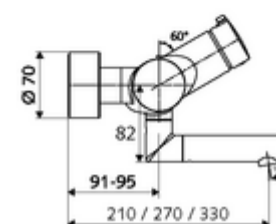

codice articolo: 01 692 06 99

Miscelatore a parete per lavabo VITUS VW- T aperto/chiuso

Acqua miscelata, valvola termostatica ThermoProtect

Azionamento manuale aperto/chiuso.

In dotazione

- Miscelatore per lavabo esterno aperto/chiuso
 - Pulsante d'azionamento aperto/chiuso
 - Cartuccia in ceramica con funzione aperto/chiuso
 - 2 valvole di non ritorno (EN 1717:EB)
 - Valvola per l'esecuzione di una disinfezione termica manuale (conforme alla scheda DVGW W 551)
 - Bocca d'erogazione girevole (bloccabile) con regolatore del getto
 - ThermoProtect miscelatore termostatico conforme alla norma EN 1111, limite della temperatura sbloccabile/bloccabile 38 °C, protezione da scottature in caso di mancanza dell'alimentazione di acqua fredda
- 2 attacchi a S e rosette (regolabile a livelli)

Dati tecnici

- S_Durchfluss: max. 5 l/min indipendente dalla pressione
- Pressione: 1,0 - 5,0 bar
- Temperatura d'esercizio max.: 70 °C (80 °C per disinfezione termica)
- Attacco: 2 DN 15 R 1/2 M
- Materiale: Bocchetta di erogazione Ottone conforme alla norma tedesca TrinkwV, Alloggiamento Ottone conforme alla norma tedesca TrinkwV
- Superficie: cromato
- Profondità fino a metà del regolatore del getto: 330 mm
- Certificati: Belgaqua

Dati di consegna

- Peso: 5,38 kg/Pezzo
- Unità d'imballaggio: 1

Articoli abbinati consigliati

Set di allacciamento a S con rubinetto di arresto

Articolo no.: 23 775 00 99

un avviso

- Articolo di fine scorta, disponibile fino ad esaurimento