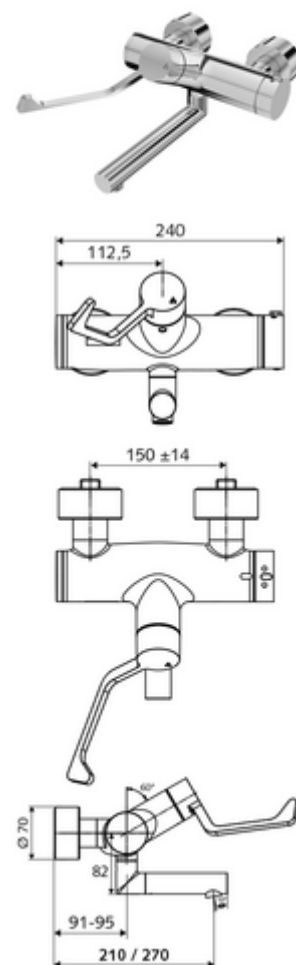

codice articolo: 01 665 06 99

Miscelatore a parete per lavabo VITUS VW-AH-T

Acqua miscelata, valvola termostatica ThermoProtect

Azionamento manuale aperto/chiuso con leva prolungata per usi clinici.

In dotazione

- Miscelatore per lavabo esterno aperto/chiuso
 - Regolatore del getto senza aerosol (getto laminare)
 - Leva clinica ergonomica da 153 mm
 - Cartuccia in ceramica con funzione aperto/chiuso
 - 2 valvole di non ritorno (EN 1717:EB)
 - Bocca d'erogazione girevole (bloccabile)
 - Valvola per l'esecuzione di una disinfezione termica manuale (conforme alla scheda DVGW W 551)
 - ThermoProtect miscelatore termostatico conforme alla norma EN 1111, limite della temperatura sbloccabile/bloccabile 38 °C, protezione da scottature in caso di mancanza dell'alimentazione di acqua fredda
- 2 attacchi a S e rosette (regolabile a livelli)

Dati tecnici

- Pressione: 1,0 - 5,0 bar
- Temperatura d'esercizio max.: 70 °C (80 °C per disinfezione termica)
- Attacco: 2 DN 15 R 1/2 M
- Materiale: Bocchetta di erogazione Ottone conforme alla norma tedesca TrinkwV, Attivazione Ottone, Alloggiamento Ottone conforme alla norma tedesca TrinkwV
- Superficie: cromato
- Profondità fino a metà del regolatore del getto: 270 mm
- Certificati: PA-IX 38236/IO, Belgaqua
- Classe di insonorizzazione: I
- Classe di portata: O

Dati di consegna

- Peso: 5,37 kg/Pezzo
- Unità d'imballaggio: 1

Articoli abbinati consigliati

Set di allacciamento a S con rubinetto di arresto	Articolo no.: 23 775 00 99
Piletta lavabi OPEN	Articolo no.: 02 002 06 99 oppure
Piletta lavabi PUSH OPEN	Articolo no.: 02 000 06 99 oppure