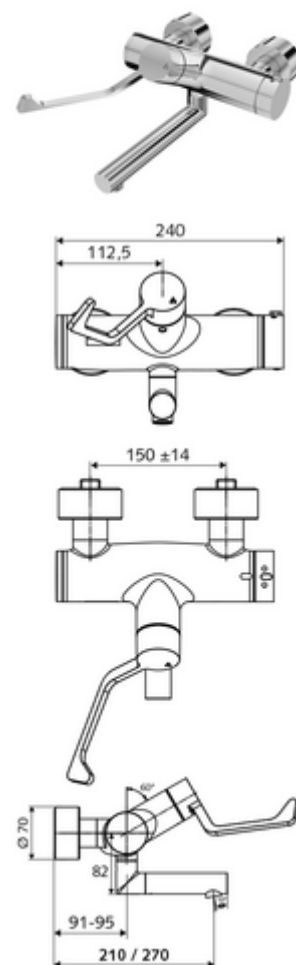

### In dotazione

- Miscelatore per lavabo esterno aperto/chiuso
  - Regolatore del getto senza aerosol (getto laminare)
  - Leva clinica ergonomica da 153 mm
  - Cartuccia in ceramica con funzione aperto/chiuso
  - 2 valvole di non ritorno (EN 1717:EB)
  - Bocca d'erogazione girevole (bloccabile)
  - Valvola per l'esecuzione di una disinfezione termica manuale (conforme alla scheda DVGW W 551)
  - ThermoProtect miscelatore termostatico conforme alla norma EN 1111, limite della temperatura sbloccabile/bloccabile 38 °C, protezione da scottature in caso di mancanza dell'alimentazione di acqua fredda
- 2 attacchi a S e rosette (regolabile a livelli)

### Dati tecnici

- : 7,5 - 9,0 l/min
- Pressione: 1,0 - 5,0 bar
- Temperatura d'esercizio max.: 70 °C (80 °C per disinfezione termica)
- Attacco: 2 DN 15 R 1/2 M
- Materiale: Bocchetta di erogazione Ottone conforme alla norma tedesca TrinkwV, Attivazione Ottone, Alloggiamento Ottone conforme alla norma tedesca TrinkwV
- Superficie: cromato
- Profondità fino a metà del regolatore del getto: 270 mm
- Certificati: PA-IX 38236/IO, Belgaqua
- Classe di insonorizzazione: I
- Classe di portata: O

### Articoli abbinati consigliati

Set di allacciamento a S con rubinetto di arresto	Articolo no.: 23 775 00 99
Piletta lavabi OPEN	Articolo no.: 02 002 06 99 oppure
Piletta lavabi PUSH OPEN	Articolo no.: 02 000 06 99 oppure