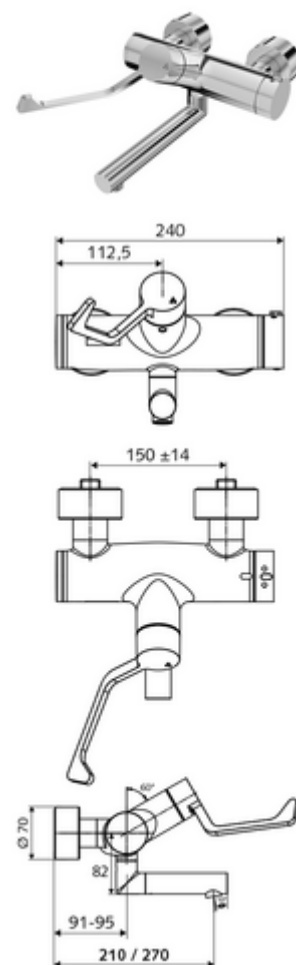

codice articolo: 01 665 06 99

Miscelatore a parete per lavabo VITUS Acqua miscelata, valvola termostatica ThermoProtect

Azionamento manuale aperto/chiuso con leva prolungata per usi clinici.

In dotazione

- Miscelatore per lavabo esterno aperto/chiuso
 - Leva clinica ergonomica da 153 mm
 - ThermoProtect miscelatore termostatico conforme alla norma EN 1111, limite della temperatura sbloccabile/bloccabile 38 °C, protezione da scottature in caso di mancanza dell'alimentazione di acqua fredda
 - Valvola per l'esecuzione di una disinfezione termica manuale (conforme alla scheda DVGW W 551)
 - Cartuccia in ceramica con funzione aperto/chiuso
 - 2 valvole di non ritorno (RV, UNI EN 1717:EB)
 - Bocca d'erogazione girevole (bloccabile) con regolatore del getto senza aerosol Care
- 2 attacchi a S e rosette (regolabile a livelli)

Dati tecnici

- Durchfluss: 7,5 - 9,0 l/min
- Pressione: 1,0 - 5,0 bar
- Temperatura d'esercizio max.: 70 °C (80 °C per disinfezione termica)
- Attacco: 2 DN 15 R 1/2 M
- Materiale: Bocchetta di erogazione Ottone conforme alla norma tedesca TrinkwV; Attivazione Ottone; Alloggiamento Ottone conforme alla norma tedesca TrinkwV
- Superficie: cromato
- Profondità fino a metà del regolatore del getto: 270 mm
- Certificati: PA-IX 38236/IO, Belgaqua
- Classe di insonorizzazione: I
- Classe di portata: O

Dati di consegna

- Peso: 5,37 kg/Pezzo
- Unità d'imballaggio: 1

Articoli abbinati consigliati

Set di allacciamento a S con rubinetto	Articolo no.: 23 775 00 99	
Piletta lavabi OPEN	Articolo no.: 02 002 06 99	oppure
Piletta lavabi PUSH OPEN	Articolo no.: 02 000 06 99	oppure