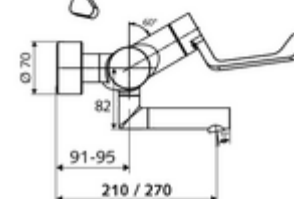

codice articolo: 01 664 06 99

Miscelatore a parete per lavabo VITUS VW-AH-M

Acqua miscelata

Azionamento manuale aperto/freddo/caldo con leva prolungata per usi clinici.

In dotazione

- Miscelatore per lavabo esterno aperto/freddo/caldo
 - Cartuccia in ceramica con funzione aperto/freddo/caldo, con limitazione dell'acqua calda
 - Regolatore del getto senza aerosol (getto laminare)
 - Leva clinica ergonomica da 153 mm
 - 2 valvole di non ritorno (EN 1717:EB)
 - Bocca d'erogazione girevole (bloccabile)
 - Valvola per l'esecuzione di una disinfezione termica manuale (conforme alla scheda DVGW W 551)
- 2 attacchi a S e rosette (regolabile a livelli)

Dati tecnici

- : 7,5 - 9,0 l/min
- Pressione: 1,0 - 5,0 bar
- Temperatura d'esercizio max.: 70 °C (80 °C per disinfezione termica)
- Attacco: 2 DN 15 R 1/2 M
- Materiale: Bocchetta di erogazione Ottone conforme alla norma tedesca TrinkwV, Attivazione Ottone, Alloggiamento Ottone conforme alla norma tedesca TrinkwV
- Superficie: cromato
- Profondità fino a metà del regolatore del getto: 270 mm
- Certificati: PA-IX 38239/IO, Belgaqua
- Classe di insonorizzazione: I
- Classe di portata: O

Dati di consegna

- Peso: 5,05 kg/Pezzo
- Unità d'imballaggio: 1

Articoli abbinati consigliati

Set di allacciamento a S con rubinetto di arresto	Articolo no.: 23 775 00 99
Piletta lavabi OPEN	Articolo no.: 02 002 06 99 oppure
Piletta lavabi PUSH OPEN	Articolo no.: 02 000 06 99 oppure