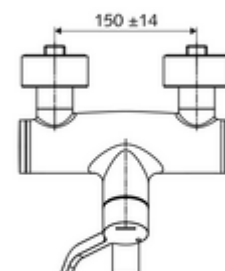

codice articolo: 01 664 06 99

Miscelatore a parete per lavabo VITUS VW-AH-M

Acqua miscelata

Azionamento manuale aperto/freddo/caldo con leva prolungata per usi clinici.

In dotazione

- Miscelatore per lavabo esterno aperto/freddo/caldo
 - Cartuccia in ceramica con funzione aperto/freddo/caldo, con limitazione dell'acqua calda
 - Regolatore del getto senza aerosol (getto laminare)
 - Leva clinica ergonomica da 153 mm
 - 2 valvole di non ritorno (EN 1717:EB)
 - Bocca d'erogazione girevole (bloccabile)
 - Valvola per l'esecuzione di una disinfezione termica manuale (conforme alla scheda DVGW W 551)
- 2 attacchi a S e rosette (regolabile a livelli)

Dati tecnici

- Pressione: 1,0 - 5,0 bar
- Temperatura d'esercizio max.: 70 °C (80 °C per disinfezione termica)
- Attacco: 2 DN 15 R 1/2 M
- Materiale: Bocchetta di erogazione Ottone conforme alla norma tedesca TrinkwV, Attivazione Ottone, Alloggiamento Ottone conforme alla norma tedesca TrinkwV
- Superficie: cromato
- Profondità fino a metà del regolatore del getto: 270 mm
- Certificati: PA-IX 38239/IO, Belgaqua
- Classe di insonorizzazione: I
- Classe di portata: O

Dati di consegna

- Peso: 5,05 kg/Pezzo
- Unità d'imballaggio: 1

Articoli abbinati consigliati

Set di allacciamento a S con rubinetto di arresto	Articolo no.: 23 775 00 99
Piletta lavabi OPEN	Articolo no.: 02 002 06 99 oppure
Piletta lavabi PUSH OPEN	Articolo no.: 02 000 06 99 oppure