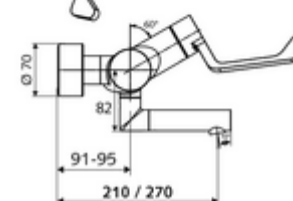

codice articolo: 01 664 06 99

Miscelatore a parete per lavabo VITUS VW-AH-M

Acqua miscelata

Azionamento manuale aperto/freddo/caldo con leva prolungata per usi clinici.

In dotazione

- Miscelatore per lavabo esterno aperto/freddo/caldo
 - Cartuccia in ceramica con funzione aperto/freddo/caldo, con limitazione dell'acqua calda
 - Regolatore del getto senza aerosol (getto laminare)
 - Leva clinica ergonomica da 153 mm
 - 2 valvole di non ritorno (EN 1717:EB)
 - Bocca d'erogazione girevole (bloccabile)
 - Valvola per l'esecuzione di una disinfezione termica manuale (conforme alla scheda DVGW W 551)
- 2 attacchi a S e rosette (regolabile a livelli)

Dati tecnici

- Pressione: 1,0 - 5,0 bar
- Temperatura d'esercizio max.: 70 °C (80 °C per disinfezione termica)
- Attacco: 2 DN 15 R 1/2 M
- Materiale: Bocchetta di erogazione Ottone conforme alla norma tedesca TrinkwV, Attivazione Ottone, Alloggiamento Ottone conforme alla norma tedesca TrinkwV
- Superficie: cromato
- Profondità fino a metà del regolatore del getto: 270 mm
- Certificati: PA-IX 38239/IO, Belgaqua
- Classe di insonorizzazione: I
- Classe di portata: O

Dati di consegna

- Peso: 5,05 kg/Pezzo
- Unità d'imballaggio: 1

Articoli abbinati consigliati

Set di allacciamento a S con rubinetto di arresto	Articolo no.: 23 775 00 99
Piletta lavabi OPEN	Articolo no.: 02 002 06 99 oppure
Piletta lavabi PUSH OPEN	Articolo no.: 02 000 06 99 oppure