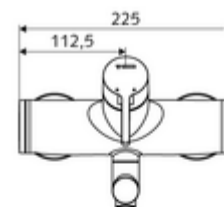

codice articolo: 01 661 06 99

Miscelatore a parete per lavabo VITUS VW-EH-M

Acqua miscelata

Azionamento manuale monoleva.

In dotazione

- Miscelatore lavabo esterno monoleva
  - Leva d'azionamento in ottone
  - Cartuccia in ceramica monoleva di miscelazione, con limitazione dell'acqua calda e della portata
  - 2 valvole di non ritorno (EN 1717:EB)
  - Valvola per l'esecuzione di una disinfezione termica manuale (conforme alla scheda DVGW W 551)
  - Bocca d'erogazione girevole (bloccabile) con regolatore del getto
- 2 attacchi a S e rosette (regolabile a livelli)

Dati tecnici

- S_Durchfluss: max. 5 l/min indipendente dalla pressione
- Pressione: 1,0 - 5,0 bar
- Max. pressione statica: 8 bar
- Temperatura d'esercizio max.: 70 °C (80 °C per disinfezione termica)
- Attacco: 2 DN 15 R 1/2 M
- Materiale: Bocchetta di erogazione Ottone conforme alla norma tedesca TrinkwV, Alloggiamento Ottone conforme alla norma tedesca TrinkwV
- Superficie: cromato
- Profondità fino a metà del regolatore del getto: 270 mm
- Certificati: PA-IX 38238/IO, Belgaqua
- Classe di insonorizzazione: I
- Classe di portata: O

Dati di consegna

- Peso: 4,98 kg/Pezzo
- Unità d'imballaggio: 1

Articoli abbinati consigliati

Set di allacciamento a S con rubinetto di arresto	Articolo no.: 23 775 00 99
Piletta lavabi OPEN	Articolo no.: 02 002 06 99 oppure
Piletta lavabi PUSH OPEN	Articolo no.: 02 000 06 99 oppure