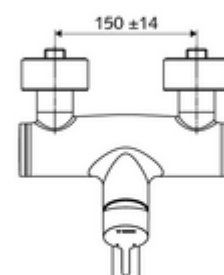

codice articolo: 01 661 06 99

Miscelatore a parete per lavabo VITUS VW-EH-M

Acqua miscelata

Azionamento manuale monoleva.

In dotazione

- Miscelatore lavabo esterno monoleva
  - Leva d'azionamento in ottone
  - Cartuccia in ceramica monoleva di miscelazione, con limitazione dell'acqua calda e della portata
  - 2 valvole di non ritorno (EN 1717:EB)
  - Valvola per l'esecuzione di una disinfezione termica manuale (conforme alla scheda DVGW W 551)
  - Bocca d'erogazione girevole (bloccabile) con regolatore del getto
- 2 attacchi a S e rosette (regolabile a livelli)

Dati tecnici

- S_Durchfluss: max. 5 l/min indipendente dalla pressione
- Pressione: 1,0 - 5,0 bar
- Max. pressione statica: 8 bar
- Temperatura d'esercizio max.: 70 °C (80 °C per disinfezione termica)
- Attacco: 2 DN 15 R 1/2 M
- Materiale: Bocchetta di erogazione Ottone conforme alla norma tedesca TrinkwV, Alloggiamento Ottone conforme alla norma tedesca TrinkwV
- Superficie: cromato
- Profondità fino a metà del regolatore del getto: 270 mm
- Certificati: PA-IX 38238/IO, Belgaqua
- Classe di insonorizzazione: I
- Classe di portata: O

Dati di consegna

- Peso: 4,98 kg/Pezzo
- Unità d'imballaggio: 1

Articoli abbinati consigliati

Set di allacciamento a S con rubinetto di arresto	Articolo no.: 23 775 00 99
Piletta lavabi OPEN	Articolo no.: 02 002 06 99 oppure
Piletta lavabi PUSH OPEN	Articolo no.: 02 000 06 99 oppure