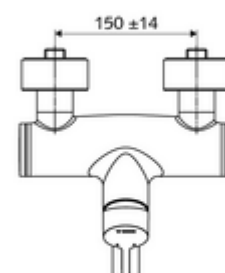

codice articolo: 01 661 06 99

Miscelatore a parete per lavabo VITUS VW-EH-M

Acqua miscelata

Azionamento manuale monoleva.

In dotazione

- Miscelatore lavabo esterno monoleva
 - Leva d'azionamento in ottone
 - Cartuccia in ceramica monoleva di miscelazione, con limitazione dell'acqua calda e della portata
 - 2 valvole di non ritorno (EN 1717:EB)
 - Valvola per l'esecuzione di una disinfezione termica manuale (conforme alla scheda DVGW W 551)
 - Bocca d'erogazione girevole (bloccabile) con regolatore del getto
- 2 attacchi a S e rosette (regolabile a livelli)

Dati tecnici

- Portata: max. 5 l/min indipendente dalla pressione
- Pressione: 1,0 - 5,0 bar
- Max. pressione statica: 8 bar
- Temperatura d'esercizio max.: 70 °C (80 °C per disinfezione termica)
- Attacco: 2 DN 15 R 1/2 M
- Materiale: Bocchetta di erogazione Ottone conforme alla norma tedesca TrinkwV, Alloggiamento Ottone conforme alla norma tedesca TrinkwV
- Superficie: cromato
- Profondità fino a metà del regolatore del getto: 270 mm
- Certificati: PA-IX 38238/IO, Belgaqua
- Classe di insonorizzazione: I
- Classe di portata: O

Dati di consegna

- Peso: 4,98 kg/Pezzo
- Unità d'imballaggio: 1

Articoli abbinati consigliati

Set di allacciamento a S con rubinetto di arresto	Articolo no.: 23 775 00 99
Piletta lavabi OPEN	Articolo no.: 02 002 06 99 oppure
Piletta lavabi PUSH OPEN	Articolo no.: 02 000 06 99 oppure