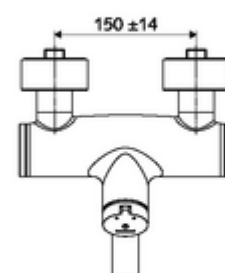

codice articolo: 01 659 06 99

Miscelatore a parete per lavabo VITUS VW-SC-M

Acqua miscelata

Attivazione manuale con chiusura automatica. Facile impostazione del tempo d'erogazione

In dotazione

- Miscelatore per lavabi esterno a chiusura temporizzata
 - Pulsante a chiusura temporizzata SC-M
 - Cartuccia a chiusura temporizzata SC II con limitazione temperatura acqua calda
 - 2 valvole di non ritorno (EN 1717:EB)
 - Valvola per l'esecuzione di una disinfezione termica manuale (conforme alla scheda DVGW W 551)
 - Bocca d'erogazione girevole (bloccabile) con regolatore del getto
- 2 attacchi a S e rosette (regolabile a livelli)

Dati tecnici

- Tempo d'erogazione: 2 - 15 s regolabile (7 s Impostazione di fabbrica)
- Portata: max. 5 l/min indipendente dalla pressione
- Pressione: 1,0 - 5,0 bar
- Temperatura d'esercizio max.: 70 °C (80 °C per disinfezione termica)
- Attacco: 2 DN 15 R 1/2 M
- Materiale: Bocchetta di erogazione Ottone conforme alla norma tedesca TrinkwV, Alloggiamento Ottone conforme alla norma tedesca TrinkwV
- Superficie: cromato
- Profondità fino a metà del regolatore del getto: 270 mm
- Certificati: PA-IX 38237/IO, Belgaqua
- Classe di insonorizzazione: I
- Classe di portata: O

Dati di consegna

- Peso: 4,82 kg/Pezzo
- Unità d'imballaggio: 1

Articoli abbinati consigliati

Set di allacciamento a S con rubinetto di arresto	Articolo no.: 23 775 00 99
Piletta lavabi OPEN	Articolo no.: 02 002 06 99 oppure
Piletta lavabi PUSH OPEN	Articolo no.: 02 000 06 99 oppure