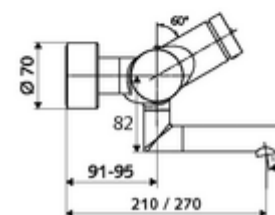

Dati tecnici

- Tempo d'erogazione: 2 - 15 s regolabile (7 s Impostazione di fabbrica)
- S_Durchfluss: max. 5 l/min indipendente dalla pressione
- Pressione: 1,0 - 5,0 bar
- Temperatura d'esercizio max.: 70 °C (80 °C per disinfezione termica)
- Attacco: 2 DN 15 R 1/2 M
- Materiale: Bocchetta di erogazione Ottone conforme alla norma tedesca TrinkwV, Alloggiamento Ottone conforme alla norma tedesca TrinkwV
- Superficie: cromato
- Profondità fino a metà del regolatore del getto: 270 mm
- Certificati: PA-IX 38234/IO, Belgaqua
- Classe di insonorizzazione: I
- Classe di portata: O

Dati di consegna

- Peso: 5,08 kg/Pezzo
- Unità d'imballaggio: 1

Articoli abbinati consigliati

Set di allacciamento a S con rubinetto di arresto	Articolo no.: 23 775 00 99
Piletta lavabi OPEN	Articolo no.: 02 002 06 99 oppure
Piletta lavabi PUSH OPEN	Articolo no.: 02 000 06 99 oppure