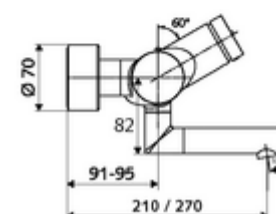

Dati tecnici

- Tempo d'erogazione: 2 - 15 s regolabile (7 s Impostazione di fabbrica)
- Portata: max. 5 l/min indipendente dalla pressione
- Pressione: 1,0 - 5,0 bar
- Temperatura d'esercizio max.: 70 °C (80 °C per disinfezione termica)
- Attacco: 2 DN 15 R 1/2 M
- Materiale: Bocchetta di erogazione Ottone conforme alla norma tedesca TrinkwV, Alloggiamento Ottone conforme alla norma tedesca TrinkwV
- Superficie: cromato
- Profondità fino a metà del regolatore del getto: 270 mm
- Certificati: PA-IX 38234/IO, Belgaqua
- Classe di insonorizzazione: I
- Classe di portata: O

Dati di consegna

- Peso: 5,08 kg/Pezzo
- Unità d'imballaggio: 1

Articoli abbinati consigliati

| | | |
|--------------------------|----------------------------|--------|
| Piletta lavabi OPEN | Articolo no.: 23 775 00 99 | |
| Piletta lavabi PUSH OPEN | Articolo no.: 02 002 06 99 | oppure |
| | Articolo no.: 02 000 06 99 | oppure |