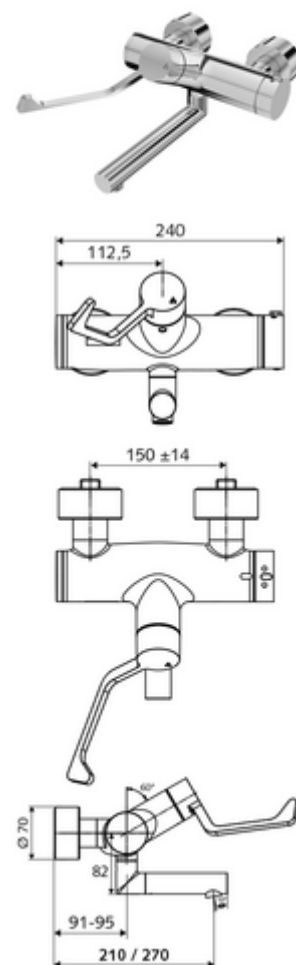

codice articolo: 01 657 06 99

Miscelatore a parete per lavabo VITUS VW-AH-T

Acqua miscelata, valvola termostatica ThermoProtect

Azionamento manuale aperto/chiuso con leva prolungata per usi clinici.

In dotazione

- Miscelatore per lavabo esterno aperto/chiuso
 - Regolatore del getto senza aerosol (getto laminare)
 - Leva clinica ergonomica da 153 mm
 - Cartuccia in ceramica con funzione aperto/chiuso
 - 2 valvole di non ritorno (EN 1717:EB)
 - Bocca d'erogazione girevole (bloccabile)
 - Valvola per l'esecuzione di una disinfezione termica manuale (conforme alla scheda DVGW W 551)
 - ThermoProtect miscelatore termostatico conforme alla norma EN 1111, limite della temperatura sbloccabile/bloccabile 38 °C, protezione da scottature in caso di mancanza dell'alimentazione di acqua fredda
- 2 attacchi a S e rosette (regolabile a livelli)

Dati tecnici

- Pressione: 1,0 - 5,0 bar
- Temperatura d'esercizio max.: 70 °C (80 °C per disinfezione termica)
- Attacco: 2 DN 15 R 1/2 M
- Materiale: Bocchetta di erogazione Ottone conforme alla norma tedesca TrinkwV, Attivazione Ottone, Alloggiamento Ottone conforme alla norma tedesca TrinkwV
- Superficie: cromato
- Profondità fino a metà del regolatore del getto: 210 mm
- Certificati: PA-IX 38236/IO, Belgaqua, Richiesta WRAS
- Classe di insonorizzazione: I
- Classe di portata: O

Dati di consegna

- Peso: 5,18 kg/Pezzo
- Unità d'imballaggio: 1

Articoli abbinati consigliati

Set di allacciamento a S con rubinetto di arresto	Articolo no.: 23 775 00 99
Piletta lavabi OPEN	Articolo no.: 02 002 06 99 oppure
Piletta lavabi PUSH OPEN	Articolo no.: 02 000 06 99 oppure