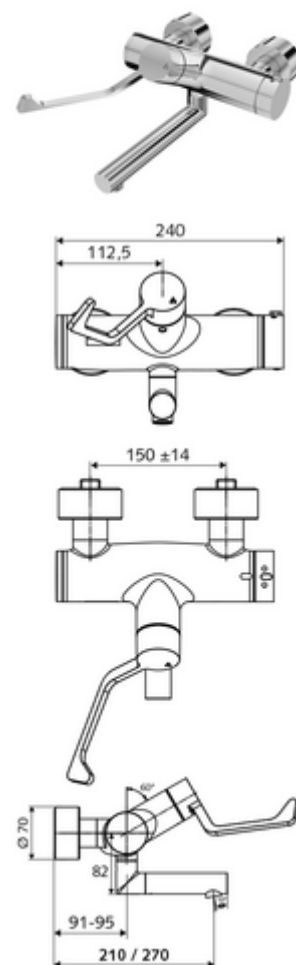

codice articolo: 01 657 06 99

Miscelatore a parete per lavabo VITUS VW-AH-T

Acqua miscelata, valvola termostatica ThermoProtect

Azionamento manuale aperto/chiuso con leva prolungata per usi clinici.

In dotazione

- Miscelatore per lavabo esterno aperto/chiuso
 - Regolatore del getto senza aerosol (getto laminare)
 - Leva clinica ergonomica da 153 mm
 - Cartuccia in ceramica con funzione aperto/chiuso
 - 2 valvole di non ritorno (EN 1717:EB)
 - Bocca d'erogazione girevole (bloccabile)
 - Valvola per l'esecuzione di una disinfezione termica manuale (conforme alla scheda DVGW W 551)
 - ThermoProtect miscelatore termostatico conforme alla norma EN 1111, limite della temperatura sbloccabile/bloccabile 38 °C, protezione da scottature in caso di mancanza dell'alimentazione di acqua fredda
- 2 attacchi a S e rosette (regolabile a livelli)

Dati tecnici

- : 7,5 - 9,0 l/min
- Pressione: 1,0 - 5,0 bar
- Temperatura d'esercizio max.: 70 °C (80 °C per disinfezione termica)
- Attacco: 2 DN 15 R 1/2 M
- Materiale: Bocchetta di erogazione Ottone conforme alla norma tedesca TrinkwV, Attivazione Ottone, Alloggiamento Ottone conforme alla norma tedesca TrinkwV
- Superficie: cromato
- Profondità fino a metà del regolatore del getto: 210 mm
- Certificati: PA-IX 38236/IO, Belgaqua, Richiesta WRAS
- Classe di insonorizzazione: I
- Classe di portata: O

Dati di consegna

- Peso: 5,18 kg/Pezzo
- Unità d'imballaggio: 1

Articoli abbinati consigliati

Set di allacciamento a S con rubinetto di arresto	Articolo no.: 23 775 00 99
Piletta lavabi OPEN	Articolo no.: 02 002 06 99 oppure
Piletta lavabi PUSH OPEN	Articolo no.: 02 000 06 99 oppure