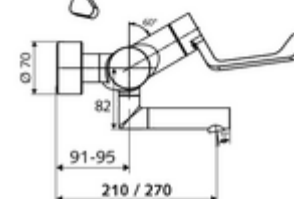

codice articolo: 01 656 06 99

Miscelatore a parete per lavabo VITUS VW-AH-M

Acqua miscelata

Azionamento manuale aperto/freddo/caldo con leva prolungata per usi clinici.

In dotazione

- Miscelatore per lavabo esterno aperto/freddo/caldo
 - Cartuccia in ceramica con funzione aperto/freddo/caldo, con limitazione dell'acqua calda
 - Regolatore del getto senza aerosol (getto laminare)
 - Leva clinica ergonomica da 153 mm
 - 2 valvole di non ritorno (EN 1717:EB)
 - Bocca d'erogazione girevole (bloccabile)
 - Valvola per l'esecuzione di una disinfezione termica manuale (conforme alla scheda DVGW W 551)
- 2 attacchi a S e rosette (regolabile a livelli)

Dati tecnici

- : 7,5 - 9,0 l/min
- Pressione: 1,0 - 5,0 bar
- Temperatura d'esercizio max.: 70 °C (80 °C per disinfezione termica)
- Attacco: 2 DN 15 R 1/2 M
- Materiale: Bocchetta di erogazione Ottone conforme alla norma tedesca TrinkwV, Attivazione Ottone, Alloggiamento Ottone conforme alla norma tedesca TrinkwV
- Superficie: cromato
- Profondità fino a metà del regolatore del getto: 210 mm
- Certificati: PA-IX 38239/IO, Belgaqua, Richiesta WRAS
- Classe di insonorizzazione: I
- Classe di portata: O

Dati di consegna

- Peso: 4,93 kg/Pezzo
- Unità d'imballaggio: 1

Articoli abbinati consigliati

Set di allacciamento a S con rubinetto di arresto	Articolo no.: 23 775 00 99
Piletta lavabi OPEN	Articolo no.: 02 002 06 99 oppure
Piletta lavabi PUSH OPEN	Articolo no.: 02 000 06 99 oppure