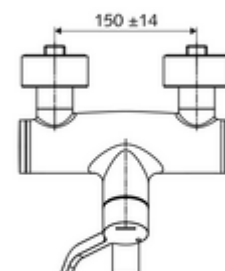

codice articolo: 01 656 06 99

Miscelatore a parete per lavabo VITUS VW-AH-M

Acqua miscelata

Azionamento manuale aperto/freddo/caldo con leva prolungata per usi clinici.

In dotazione

- Miscelatore per lavabo esterno aperto/freddo/caldo
 - Cartuccia in ceramica con funzione aperto/freddo/caldo, con limitazione dell'acqua calda
 - Regolatore del getto senza aerosol (getto laminare)
 - Leva clinica ergonomica da 153 mm
 - 2 valvole di non ritorno (EN 1717:EB)
 - Bocca d'erogazione girevole (bloccabile)
 - Valvola per l'esecuzione di una disinfezione termica manuale (conforme alla scheda DVGW W 551)
- 2 attacchi a S e rosette (regolabile a livelli)

Dati tecnici

- Pressione: 1,0 - 5,0 bar
- Temperatura d'esercizio max.: 70 °C (80 °C per disinfezione termica)
- Attacco: 2 DN 15 R 1/2 M
- Materiale: Bocchetta di erogazione Ottone conforme alla norma tedesca TrinkwV, Attivazione Ottone, Alloggiamento Ottone conforme alla norma tedesca TrinkwV
- Superficie: cromato
- Profondità fino a metà del regolatore del getto: 210 mm
- Certificati: PA-IX 38239/IO, Belgaqua, Richiesta WRAS
- Classe di insonorizzazione: I
- Classe di portata: O

Dati di consegna

- Peso: 4,93 kg/Pezzo
- Unità d'imballaggio: 1

Articoli abbinati consigliati

Set di allacciamento a S con rubinetto di arresto	Articolo no.: 23 775 00 99
Piletta lavabi OPEN	Articolo no.: 02 002 06 99 oppure
Piletta lavabi PUSH OPEN	Articolo no.: 02 000 06 99 oppure