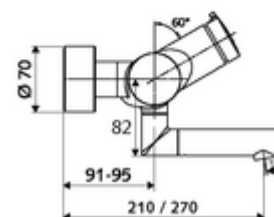

codice articolo: 01 651 06 99

Miscelatore a parete per lavabo VITUS VW-SC-M

Acqua miscelata

Attivazione manuale con chiusura automatica. Facile impostazione del tempo d'erogazione

In dotazione

- Miscelatore per lavabi esterno a chiusura temporizzata
 - Pulsante a chiusura temporizzata SC-M
 - Cartuccia a chiusura temporizzata SC II con limitazione temperatura acqua calda
 - 2 valvole di non ritorno (EN 1717:EB)
 - Valvola per l'esecuzione di una disinfezione termica manuale (conforme alla scheda DVGW W 551)
 - Bocca d'erogazione girevole (bloccabile) con regolatore del getto
- 2 attacchi a S e rosette (regolabile a livelli)

Dati tecnici

- Tempo d'erogazione: 2 - 15 s regolabile (7 s Impostazione di fabbrica)
- S_Durchfluss: max. 5 l/min indipendente dalla pressione
- Pressione: 1,0 - 5,0 bar
- Temperatura d'esercizio max.: 70 °C (80 °C per disinfezione termica)
- Attacco: 2 DN 15 R 1/2 M
- Materiale: Bocchetta di erogazione Ottone conforme alla norma tedesca TrinkwV, Alloggiamento Ottone conforme alla norma tedesca TrinkwV
- Superficie: cromato
- Profondità fino a metà del regolatore del getto: 210 mm
- Certificati: PA-IX 38237/IO, Belgaqua
- Classe di insonorizzazione: I
- Classe di portata: O

Dati di consegna

- Peso: 4,59 kg/Pezzo
- Unità d'imballaggio: 1

Articoli abbinati consigliati

Set di allacciamento a S con rubinetto di arresto	Articolo no.: 23 775 00 99
Piletta lavabi OPEN	Articolo no.: 02 002 06 99 oppure
Piletta lavabi PUSH OPEN	Articolo no.: 02 000 06 99 oppure