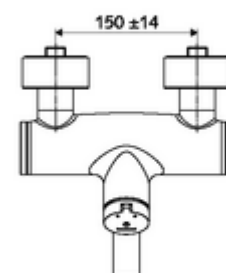

codice articolo: 01 651 06 99

Miscelatore a parete per lavabo VITUS VW-SC-M

Acqua miscelata

Attivazione manuale con chiusura automatica. Facile impostazione del tempo d'erogazione

In dotazione

- Miscelatore per lavabi esterno a chiusura temporizzata
 - Pulsante a chiusura temporizzata SC-M
 - Cartuccia a chiusura temporizzata SC II con limitazione temperatura acqua calda
 - 2 valvole di non ritorno (EN 1717:EB)
 - Valvola per l'esecuzione di una disinfezione termica manuale (conforme alla scheda DVGW W 551)
 - Bocca d'erogazione girevole (bloccabile) con regolatore del getto
- 2 attacchi a S e rosette (regolabile a livelli)

Dati tecnici

- Tempo d'erogazione: 2 - 15 s regolabile (7 s Impostazione di fabbrica)
- S_Durchfluss: max. 5 l/min indipendente dalla pressione
- Pressione: 1,0 - 5,0 bar
- Temperatura d'esercizio max.: 70 °C (80 °C per disinfezione termica)
- Attacco: 2 DN 15 R 1/2 M
- Materiale: Bocchetta di erogazione Ottone conforme alla norma tedesca TrinkwV, Alloggiamento Ottone conforme alla norma tedesca TrinkwV
- Superficie: cromato
- Profondità fino a metà del regolatore del getto: 210 mm
- Certificati: PA-IX 38237/IO, Belgaqua
- Classe di insonorizzazione: I
- Classe di portata: O

Dati di consegna

- Peso: 4,59 kg/Pezzo
- Unità d'imballaggio: 1

Articoli abbinati consigliati

Set di allacciamento a S con rubinetto di arresto	Articolo no.: 23 775 00 99
Piletta lavabi OPEN	Articolo no.: 02 002 06 99 oppure
Piletta lavabi PUSH OPEN	Articolo no.: 02 000 06 99 oppure