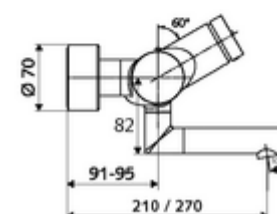

Dati tecnici

- Tempo d'erogazione: 2 - 15 s regolabile (7 s Impostazione di fabbrica)
- S_Durchfluss: max. 5 l/min indipendente dalla pressione
- Pressione: 1,0 - 5,0 bar
- Temperatura d'esercizio max.: 70 °C (80 °C per disinfezione termica)
- Attacco: 2 DN 15 R 1/2 M
- Materiale: Bocchetta di erogazione Ottone conforme alla norma tedesca TrinkwV, Alloggiamento Ottone conforme alla norma tedesca TrinkwV
- Superficie: cromato
- Profondità fino a metà del regolatore del getto: 210 mm
- Certificati: PA-IX 38234/IO, Belgaqua
- Classe di insonorizzazione: I
- Classe di portata: O

Dati di consegna

- Peso: 4,91 kg/Pezzo
- Unità d'imballaggio: 1

Articoli abbinati consigliati

| | |
|---|-----------------------------------|
| Set di allacciamento a S con rubinetto di arresto | Articolo no.: 23 775 00 99 |
| Piletta lavabi OPEN | Articolo no.: 02 002 06 99 oppure |
| Piletta lavabi PUSH OPEN | Articolo no.: 02 000 06 99 oppure |