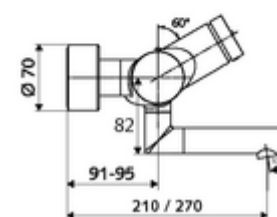

Attivazione manuale con chiusura automatica. Facile impostazione del tempo d'erogazione

In dotazione

- Miscelatore per lavabi esterno a chiusura temporizzata
  - Cartuccia a chiusura temporizzata SC II
  - 2 valvole di non ritorno (EN 1717:EB)
  - Valvola per l'esecuzione di una disinfezione termica manuale (conforme alla scheda DVGW W 551)
  - Bocca d'erogazione girevole (bloccabile) con regolatore del getto
  - ThermoProtect miscelatore termostatico conforme alla norma EN 1111, limite della temperatura sbloccabile/bloccabile 38 °C, protezione da scottature in caso di mancanza dell'alimentazione di acqua fredda
  - Pulsante a chiusura temporizzata SC
- 2 attacchi a S e rosette (regolabile a livelli)

Dati tecnici

- Tempo d'erogazione: 2 - 15 s regolabile (7 s Impostazione di fabbrica)
- Portata: max. 5 l/min indipendente dalla pressione
- Pressione: 1,0 - 5,0 bar
- Temperatura d'esercizio max.: 70 °C (80 °C per disinfezione termica)
- Attacco: 2 DN 15 R 1/2 M
- Materiale: Bocchetta di erogazione Ottone conforme alla norma tedesca TrinkwV, Alloggiamento Ottone conforme alla norma tedesca TrinkwV
- Superficie: cromato
- Profondità fino a metà del regolatore del getto: 210 mm
- Certificati: PA-IX 38234/IO, Belgaqua
- Classe di insonorizzazione: I
- Classe di portata: O

Dati di consegna

- Peso: 4,91 kg/Pezzo
- Unità d'imballaggio: 1

Articoli abbinati consigliati

Set di allacciamento a S con rubinetto di arresto	Articolo no.: 23 775 00 99
Piletta lavabi OPEN	Articolo no.: 02 002 06 99 oppure
Piletta lavabi PUSH OPEN	Articolo no.: 02 000 06 99 oppure