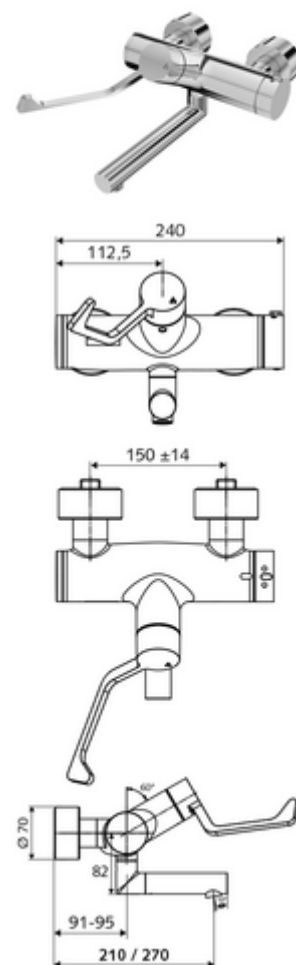

### In dotazione

- Miscelatore per lavabo esterno aperto/chiuso
  - Regolatore del getto senza aerosol (getto laminare)
  - Leva clinica ergonomica da 153 mm
  - Cartuccia in ceramica con funzione aperto/chiuso
  - 2 valvole di non ritorno (EN 1717:EB)
  - Bocca d'erogazione girevole (bloccabile)
  - ThermoProtect miscelatore termostatico conforme alla norma EN 1111, limite della temperatura sbloccabile/bloccabile 38 °C, protezione da scottature in caso di mancanza dell'alimentazione di acqua fredda
- 2 attacchi a S e rosette (regolabile a livelli)

### Dati tecnici

- Pressione: 1,0 - 5,0 bar
- Temperatura d'esercizio max.: 70 °C (80 °C per disinfezione termica)
- Attacco: 2 DN 15 R 1/2 M
- Materiale: Bocchetta di erogazione Ottone conforme alla norma tedesca TrinkwV, Attivazione Ottone, Alloggiamento Ottone conforme alla norma tedesca TrinkwV
- Superficie: cromato
- Profondità fino a metà del regolatore del getto: 270 mm
- Certificati: PA-IX 38236/IO, Belgaqua
- Classe di insonorizzazione: I
- Classe di portata: O

### Articoli abbinati consigliati

Set di allacciamento a S con rubinetto di arresto	Articolo no.: 23 775 00 99
Piletta lavabi OPEN	Articolo no.: 02 002 06 99 oppure
Piletta lavabi PUSH OPEN	Articolo no.: 02 000 06 99 oppure