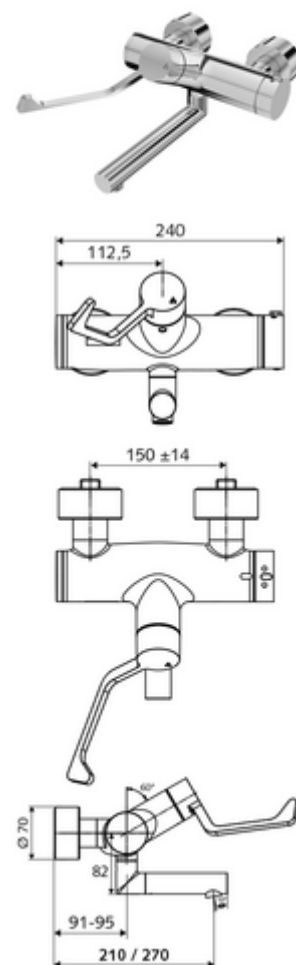

codice articolo: 01 637 06 99

Miscelatore a parete per lavabo VITUS VW-AH-T

Acqua miscelata, valvola termostatica ThermoProtect

Azionamento manuale aperto/chiuso con leva prolungata per usi clinici.

In dotazione

- Miscelatore per lavabo esterno aperto/chiuso
  - Regolatore del getto senza aerosol (getto laminare)
  - Leva clinica ergonomica da 153 mm
  - Cartuccia in ceramica con funzione aperto/chiuso
  - 2 valvole di non ritorno (EN 1717:EB)
  - Bocca d'erogazione girevole (bloccabile)
  - ThermoProtect miscelatore termostatico conforme alla norma EN 1111, limite della temperatura sbloccabile/bloccabile 38 °C, protezione da scottature in caso di mancanza dell'alimentazione di acqua fredda
- 2 attacchi a S e rosette (regolabile a livelli)

Dati tecnici

- Pressione: 1,0 - 5,0 bar
- Temperatura d'esercizio max.: 70 °C (80 °C per disinfezione termica)
- Attacco: 2 DN 15 R 1/2 M
- Materiale: Bocchetta di erogazione Ottone conforme alla norma tedesca TrinkwV, Attivazione Ottone, Alloggiamento Ottone conforme alla norma tedesca TrinkwV
- Superficie: cromato
- Profondità fino a metà del regolatore del getto: 270 mm
- Certificati: PA-IX 38236/IO, Belgaqua
- Classe di insonorizzazione: I
- Classe di portata: O

Dati di consegna

- Peso: 5,25 kg/Pezzo
- Unità d'imballaggio: 1

Articoli abbinati consigliati

Set di allacciamento a S con rubinetto di arresto	Articolo no.: 23 775 00 99
Piletta lavabi OPEN	Articolo no.: 02 002 06 99 oppure
Piletta lavabi PUSH OPEN	Articolo no.: 02 000 06 99 oppure