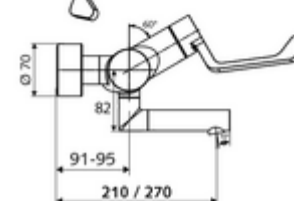

codice articolo: 01 636 06 99

Miscelatore a parete per lavabo VITUS VW-AH-M

Acqua miscelata

Azionamento manuale aperto/freddo/caldo con leva prolungata per usi clinici.

In dotazione

- Miscelatore per lavabo esterno aperto/freddo/caldo
 - Cartuccia in ceramica con funzione aperto/freddo/caldo, con limitazione dell'acqua calda
 - Regolatore del getto senza aerosol (getto laminare)
 - Leva clinica ergonomica da 153 mm
 - 2 valvole di non ritorno (EN 1717:EB)
 - Bocca d'erogazione girevole (bloccabile)
- 2 attacchi a S e rosette (regolabile a livelli)

Dati tecnici

- : 7,5 - 9,0 l/min
- Pressione: 1,0 - 5,0 bar
- Temperatura d'esercizio max.: 70 °C (80 °C per disinfezione termica)
- Attacco: 2 DN 15 R 1/2 M
- Materiale: Bocchetta di erogazione Ottone conforme alla norma tedesca TrinkwV, Attivazione Ottone, Alloggiamento Ottone conforme alla norma tedesca TrinkwV
- Superficie: cromato
- Profondità fino a metà del regolatore del getto: 270 mm
- Certificati: PA-IX 38239/IO, Belgaqua
- Classe di insonorizzazione: I
- Classe di portata: O

Dati di consegna

- Peso: 5,06 kg/Pezzo
- Unità d'imballaggio: 1

Articoli abbinati consigliati

Set di allacciamento a S con rubinetto di arresto	Articolo no.: 23 775 00 99
Piletta lavabi OPEN	Articolo no.: 02 002 06 99 oppure
Piletta lavabi PUSH OPEN	Articolo no.: 02 000 06 99 oppure