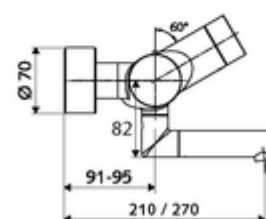

Dati di consegna

- Peso: 5,20 kg/Pezzo
- Unità d'imballaggio: 1

Articoli abbinati consigliati

Set di allacciamento a S con rubinetto di arresto Articolo no.: 23 775 00 99
Piletta lavabi OPEN Articolo no.: 02 002 06 99 oppure
Piletta lavabi PUSH OPEN Articolo no.: 02 000 06 99 oppure