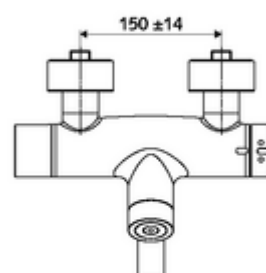

Dati di consegna

- Peso: 5,20 kg/Pezzo
- Unità d'imballaggio: 1

Articoli abbinati consigliati

Set di allacciamento a S con rubinetto di arresto Articolo no.: 23 775 00 99
Piletta lavabi OPEN Articolo no.: 02 002 06 99 oppure
Piletta lavabi PUSH OPEN Articolo no.: 02 000 06 99 oppure