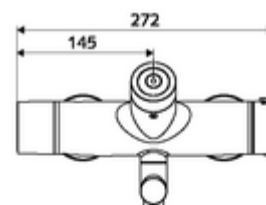

Dati di consegna

- Peso: 5,20 kg/Pezzo
- Unità d'imballaggio: 1

Articoli abbinati consigliati

Set di allacciamento a S con rubinetto di arresto Articolo no.: 23 775 00 99
Piletta lavabi OPEN Articolo no.: 02 002 06 99 oppure
Piletta lavabi PUSH OPEN Articolo no.: 02 000 06 99 oppure