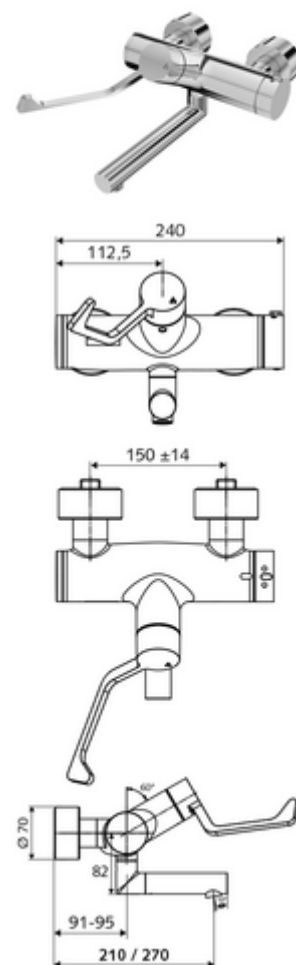

codice articolo: 01 627 06 99

Miscelatore a parete per lavabo VITUS VW-AH-T

Acqua miscelata, valvola termostatica ThermoProtect

Azionamento manuale aperto/chiuso con leva prolungata per usi clinici.

In dotazione

- Miscelatore per lavabo esterno aperto/chiuso
 - Regolatore del getto senza aerosol (getto laminare)
 - Leva clinica ergonomica da 153 mm
 - Cartuccia in ceramica con funzione aperto/chiuso
 - 2 valvole di non ritorno (EN 1717:EB)
 - Bocca d'erogazione girevole (bloccabile)
 - ThermoProtect miscelatore termostatico conforme alla norma EN 1111, limite della temperatura sbloccabile/bloccabile 38 °C, protezione da scottature in caso di mancanza dell'alimentazione di acqua fredda
- 2 attacchi a S e rosette (regolabile a livelli)

Dati tecnici

- Pressione: 1,0 - 5,0 bar
- Temperatura d'esercizio max.: 70 °C (80 °C per disinfezione termica)
- Attacco: 2 DN 15 R 1/2 M
- Materiale: Bocchetta di erogazione Ottone conforme alla norma tedesca TrinkwV, Attivazione Ottone, Alloggiamento Ottone conforme alla norma tedesca TrinkwV
- Superficie: cromato
- Profondità fino a metà del regolatore del getto: 210 mm
- Certificati: PA-IX 38236/IO, Belgaqua
- Classe di insonorizzazione: I
- Classe di portata: O

Dati di consegna

- Peso: 5,08 kg/Pezzo
- Unità d'imballaggio: 1

Articoli abbinati consigliati

Set di allacciamento a S con rubinetto di arresto	Articolo no.: 23 775 00 99
Piletta lavabi OPEN	Articolo no.: 02 002 06 99 oppure
Piletta lavabi PUSH OPEN	Articolo no.: 02 000 06 99 oppure