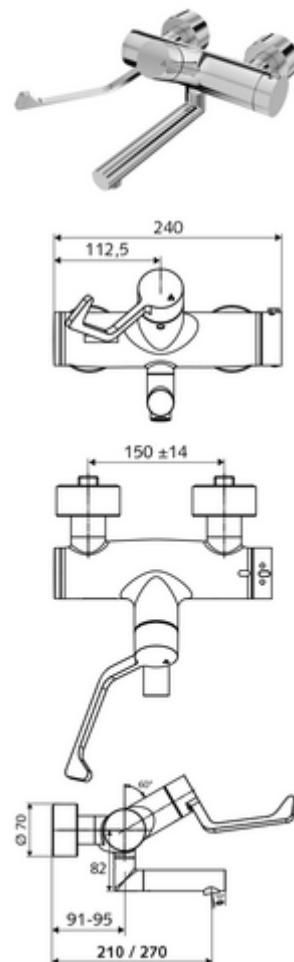

codice articolo: 01 627 06 99

Miscelatore a parete per lavabo VITUS VW-AH-T

Acqua miscelata, valvola termostatica ThermoProtect

Azionamento manuale aperto/chiuso con leva prolungata per usi clinici.

In dotazione

- Miscelatore per lavabo esterno aperto/chiuso
 - Regolatore del getto senza aerosol (getto laminare)
 - Leva clinica ergonomica da 153 mm
 - Cartuccia in ceramica con funzione aperto/chiuso
 - 2 valvole di non ritorno (EN 1717:EB)
 - Bocca d'erogazione girevole (bloccabile)
 - ThermoProtect miscelatore termostatico conforme alla norma EN 1111, limite della temperatura sbloccabile/bloccabile 38 °C, protezione da scottature in caso di mancanza dell'alimentazione di acqua fredda
- 2 attacchi a S e rosette (regolabile a livelli)

Dati tecnici

- Pressione: 1,0 - 5,0 bar
- Temperatura d'esercizio max.: 70 °C (80 °C per disinfezione termica)
- Attacco: 2 DN 15 R 1/2 M
- Materiale: Bocchetta di erogazione Ottone conforme alla norma tedesca TrinkwV, Attivazione Ottone, Alloggiamento Ottone conforme alla norma tedesca TrinkwV
- Superficie: cromato
- Profondità fino a metà del regolatore del getto: 210 mm
- Certificati: PA-IX 38236/IO, Belgaqua
- Classe di insonorizzazione: I
- Classe di portata: O

Dati di consegna

- Peso: 5,08 kg/Pezzo
- Unità d'imballaggio: 1

Articoli abbinati consigliati

Set di allacciamento a S con rubinetto di arresto	Articolo no.: 23 775 00 99
Piletta lavabi OPEN	Articolo no.: 02 002 06 99 oppure
Piletta lavabi PUSH OPEN	Articolo no.: 02 000 06 99 oppure