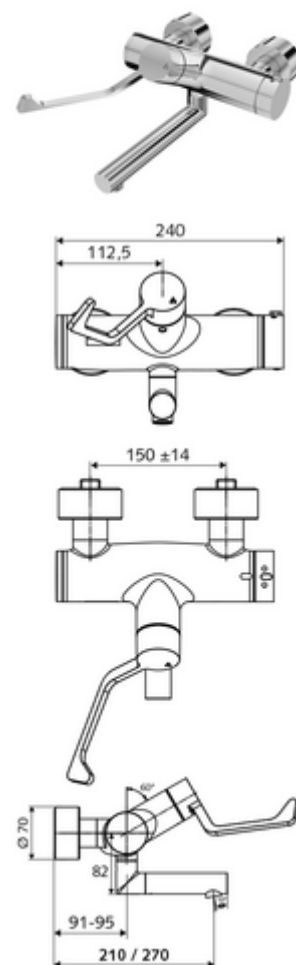

codice articolo: 01 627 06 99

Miscelatore a parete per lavabo VITUS VW-AH-T

Acqua miscelata, valvola termostatica ThermoProtect

Azionamento manuale aperto/chiuso con leva prolungata per usi clinici.

In dotazione

- Miscelatore per lavabo esterno aperto/chiuso
  - Regolatore del getto senza aerosol (getto laminare)
  - Leva clinica ergonomica da 153 mm
  - Cartuccia in ceramica con funzione aperto/chiuso
  - 2 valvole di non ritorno (EN 1717:EB)
  - Bocca d'erogazione girevole (bloccabile)
  - ThermoProtect miscelatore termostatico conforme alla norma EN 1111, limite della temperatura sbloccabile/bloccabile 38 °C, protezione da scottature in caso di mancanza dell'alimentazione di acqua fredda
- 2 attacchi a S e rosette (regolabile a livelli)

Dati tecnici

- : 7,5 - 9,0 l/min
- Pressione: 1,0 - 5,0 bar
- Temperatura d'esercizio max.: 70 °C (80 °C per disinfezione termica)
- Attacco: 2 DN 15 R 1/2 M
- Materiale: Bocchetta di erogazione Ottone conforme alla norma tedesca TrinkwV, Attivazione Ottone, Alloggiamento Ottone conforme alla norma tedesca TrinkwV
- Superficie: cromato
- Profondità fino a metà del regolatore del getto: 210 mm
- Certificati: PA-IX 38236/IO, Belgaqua
- Classe di insonorizzazione: I
- Classe di portata: O

Dati di consegna

- Peso: 5,08 kg/Pezzo
- Unità d'imballaggio: 1

Articoli abbinati consigliati

Piletta lavabi OPEN	Articolo no.: 23 775 00 99	
Piletta lavabi PUSH OPEN	Articolo no.: 02 002 06 99	oppure
	Articolo no.: 02 000 06 99	oppure