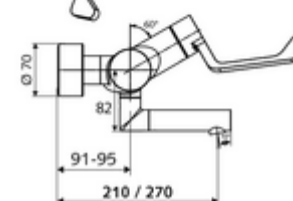

codice articolo: 01 626 06 99

Miscelatore a parete per lavabo VITUS VW-AH-M

Acqua miscelata

Azionamento manuale aperto/freddo/caldo con leva prolungata per usi clinici.

In dotazione

- Miscelatore per lavabo esterno aperto/freddo/caldo
 - Cartuccia in ceramica con funzione aperto/freddo/caldo, con limitazione dell'acqua calda
 - Regolatore del getto senza aerosol (getto laminare)
 - Leva clinica ergonomica da 153 mm
 - 2 valvole di non ritorno (EN 1717:EB)
 - Bocca d'erogazione girevole (bloccabile)
- 2 attacchi a S e rosette (regolabile a livelli)

Dati tecnici

- : 7,5 - 9,0 l/min
- Pressione: 1,0 - 5,0 bar
- Temperatura d'esercizio max.: 70 °C (80 °C per disinfezione termica)
- Attacco: 2 DN 15 R 1/2 M
- Materiale: Bocchetta di erogazione Ottone conforme alla norma tedesca TrinkwV, Attivazione Ottone, Alloggiamento Ottone conforme alla norma tedesca TrinkwV
- Superficie: cromato
- Profondità fino a metà del regolatore del getto: 210 mm
- Certificati: PA-IX 38239/IO, Belgaqua
- Classe di insonorizzazione: I
- Classe di portata: O

Dati di consegna

- Peso: 4,88 kg/Pezzo
- Unità d'imballaggio: 1

Articoli abbinati consigliati

Set di allacciamento a S con rubinetto di arresto	Articolo no.: 23 775 00 99
Piletta lavabi OPEN	Articolo no.: 02 002 06 99 oppure
Piletta lavabi PUSH OPEN	Articolo no.: 02 000 06 99 oppure