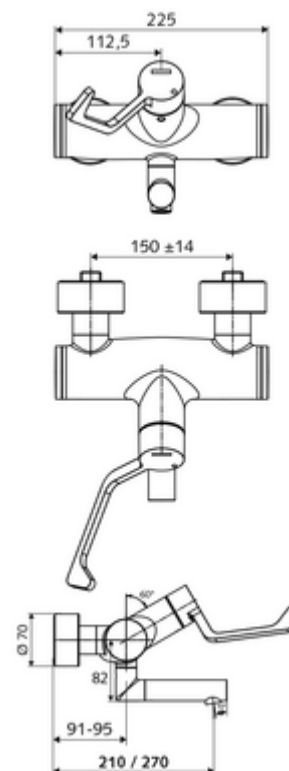

### In dotazione

- Miscelatore per lavabo esterno aperto/freddo/caldo
  - Cartuccia in ceramica con funzione aperto/freddo/caldo, con limitazione dell'acqua calda
  - Regolatore del getto senza aerosol (getto laminare)
  - Leva clinica ergonomica da 153 mm
  - 2 valvole di non ritorno (EN 1717:EB)
  - Bocca d'erogazione girevole (bloccabile)
- 2 attacchi a S e rosette (regolabile a livelli)

### Dati tecnici

- Pressione: 1,0 - 5,0 bar
- Temperatura d'esercizio max.: 70 °C (80 °C per disinfezione termica)
- Attacco: 2 DN 15 R 1/2 M
- Materiale: Bocchetta di erogazione Ottone conforme alla norma tedesca TrinkwV, Attivazione Ottone, Alloggiamento Ottone conforme alla norma tedesca TrinkwV
- Superficie: cromato
- Profondità fino a metà del regolatore del getto: 210 mm
- Certificati: PA-IX 38239/IO, Belgaqua
- Classe di insonorizzazione: I
- Classe di portata: O

### Dati di consegna

- Peso: 4,88 kg/Pezzo
- Unità d'imballaggio: 1