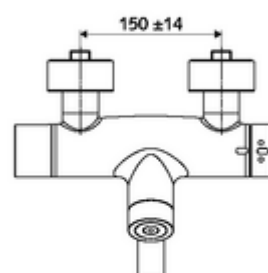

Dati di consegna

- Peso: 4,89 kg/Pezzo
- Unità d'imballaggio: 1

Articoli abbinati consigliati

Set di allacciamento a S con rubinetto di arresto Articolo no.: 23 775 00 99
Piletta lavabi OPEN Articolo no.: 02 002 06 99 oppure
Piletta lavabi PUSH OPEN Articolo no.: 02 000 06 99 oppure