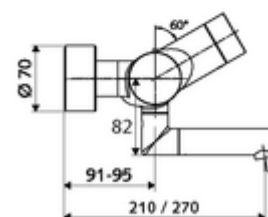

Dati di consegna

- Peso: 4,89 kg/Pezzo
- Unità d'imballaggio: 1

Articoli abbinati consigliati

Set di allacciamento a S con rubinetto di arresto Articolo no.: 23 775 00 99
Piletta lavabi OPEN Articolo no.: 02 002 06 99 oppure
Piletta lavabi PUSH OPEN Articolo no.: 02 000 06 99 oppure