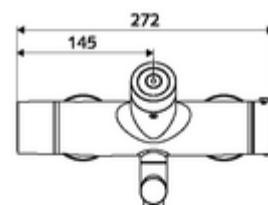

Dati di consegna

- Peso: 4,89 kg/Pezzo
- Unità d'imballaggio: 1

Articoli abbinati consigliati

Set di allacciamento a S con rubinetto di arresto Articolo no.: 23 775 00 99
Piletta lavabi OPEN Articolo no.: 02 002 06 99 oppure
Piletta lavabi PUSH OPEN Articolo no.: 02 000 06 99 oppure