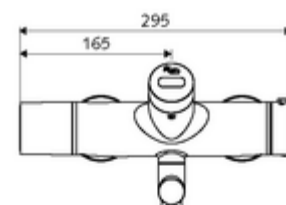

Dati di consegna

- Peso: 5,45 kg/Pezzo
- Unità d'imballaggio: 1

Articoli abbinati necessari

SWS Server Articolo no.: 00 500 00 99

Articoli abbinati consigliati

Set di allacciamento a S con rubinetto di arresto Articolo no.: 23 775 00 99
Piletta lavabi OPEN Articolo no.: 02 002 06 99 oppure
Piletta lavabi PUSH OPEN Articolo no.: 02 000 06 99 oppure