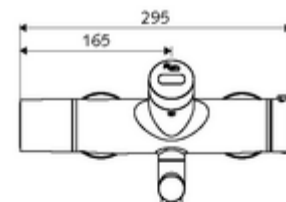

Dati di consegna

- Peso: 5,45 kg/Pezzo
- Unità d'imballaggio: 1

Articoli abbinati necessari

SWS Server Articolo no.: 00 500 00 99

Articoli abbinati consigliati

Set di allacciamento a S con rubinetto di arresto Articolo no.: 23 775 00 99
Piletta lavabi OPEN Articolo no.: 02 002 06 99 oppure
Piletta lavabi PUSH OPEN Articolo no.: 02 000 06 99 oppure