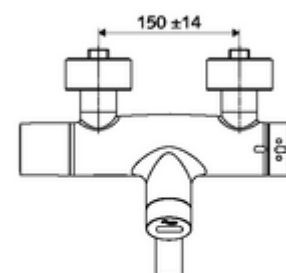

Dati di consegna

- Peso: 5,45 kg/Pezzo
- Unità d'imballaggio: 1

Articoli abbinati necessari

SWS Server Articolo no.: 00 500 00 99

Articoli abbinati consigliati

Set di allacciamento a S con rubinetto di arresto Articolo no.: 23 775 00 99
Piletta lavabi OPEN Articolo no.: 02 002 06 99 oppure
Piletta lavabi PUSH OPEN Articolo no.: 02 000 06 99 oppure