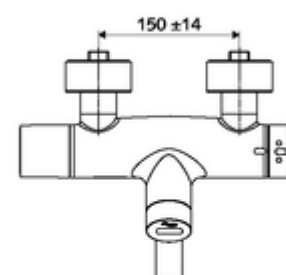

Dati di consegna

- Peso: 5,45 kg/Pezzo
- Unità d'imballaggio: 1

Articoli abbinati necessari

SWS Server Articolo no.: 00 500 00 99

Articoli abbinati consigliati

Set di allacciamento a S con rubinetto di arresto Articolo no.: 23 775 00 99
Piletta lavabi OPEN Articolo no.: 02 002 06 99 oppure
Piletta lavabi PUSH OPEN Articolo no.: 02 000 06 99 oppure