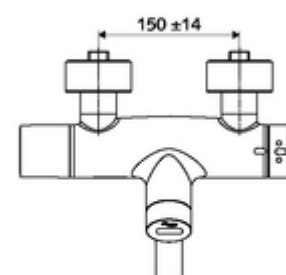

codice articolo: 00 240 06 99

Miscelatore a parete per lavabo VITUS VW-E-T Acqua miscelata, valvola termostatica ThermoProtect

Con comando a sensore a infrarossi. Funzionamento a batteria Con sistema a radiofrequenza estensibile Bus (BE-F) VITUS integrato per il collegamento con il sistema di gestione acqua SWS.

Dati di consegna

- Peso: 5,24 kg/Pezzo
 - Unità d'imballaggio: 1
-

Articoli abbinati necessari

SWS Server Articolo no.: 00 500 00 99

Articoli abbinati consigliati

Set di allacciamento a S con rubinetto di arresto Articolo no.: 23 775 00 99
Piletta lavabi OPEN Articolo no.: 02 002 06 99 oppure
Piletta lavabi PUSH OPEN Articolo no.: 02 000 06 99 oppure