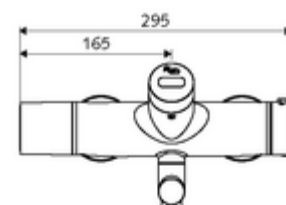

Dati di consegna

- Peso: 5,24 kg/Pezzo
 - Unità d'imballaggio: 1
-

Articoli abbinati necessari

SWS Server Articolo no.: 00 500 00 99

Articoli abbinati consigliati

Set di allacciamento a S con rubinetto di arresto Articolo no.: 23 775 00 99
Piletta lavabi OPEN Articolo no.: 02 002 06 99 oppure
Piletta lavabi PUSH OPEN Articolo no.: 02 000 06 99 oppure