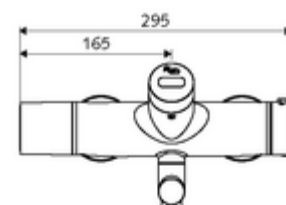

Dati di consegna

- Peso: 5,10 kg/Pezzo
 - Unità d'imballaggio: 1
-

Articoli abbinati necessari

SWS Server Articolo no.: 00 500 00 99

Articoli abbinati consigliati

Set di allacciamento a S con rubinetto di arresto Articolo no.: 23 775 00 99
Piletta lavabi OPEN Articolo no.: 02 002 06 99 oppure
Piletta lavabi PUSH OPEN Articolo no.: 02 000 06 99 oppure