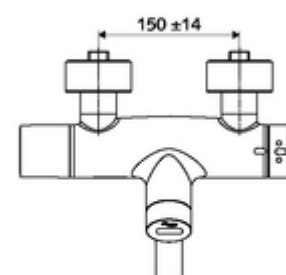

codice articolo: 00 239 06 99

Miscelatore a parete per lavabo VITUS VW-E-T Acqua miscelata, valvola termostatica ThermoProtect

Con comando a sensore a infrarossi. Funzionamento a batteria Con sistema a radiofrequenza estensibile Bus (BE-F) VITUS integrato per il collegamento con il sistema di gestione acqua SWS.

Dati di consegna

- Peso: 5,10 kg/Pezzo
 - Unità d'imballaggio: 1
-

Articoli abbinati necessari

SWS Server Articolo no.: 00 500 00 99

Articoli abbinati consigliati

Set di allacciamento a S con rubinetto di arresto Articolo no.: 23 775 00 99
Piletta lavabi OPEN Articolo no.: 02 002 06 99 oppure
Piletta lavabi PUSH OPEN Articolo no.: 02 000 06 99 oppure