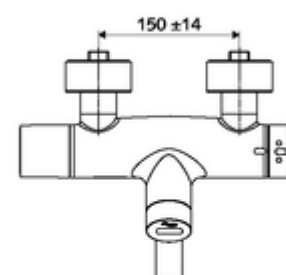

In dotazione

- Miscelatore per lavabo esterno a sensori infrarossi
 - SWS Sistema a radiofrequenza bus estensibile BE-F VITUS
 - Valvola elettromagnetica da 6 V con prefiltro
 - Vano batterie da 9 V (integrato)
 - 2 valvole di non ritorno (EN 1717:EB)
 - Bocca d'erogazione girevole (bloccabile) con regolatore del getto
 - Sistema elettronico a sensori infrarossi, programmabile
 - ThermoProtect miscelatore termostatico conforme alla norma EN 1111, limite della temperatura sbloccabile/bloccabile 38 °C, protezione da scottature in caso di mancanza dell'alimentazione di acqua fredda
- 2 attacchi a S e rosette (regolabile a livelli)

Dati di consegna

- Peso: 5,48 kg/Pezzo
- Unità d'imballaggio: 1

Articoli abbinati necessari

SWS Server Articolo no.: 00 500 00 99

Articoli abbinati consigliati

Set di allacciamento a S con rubinetto di arresto Articolo no.: 23 775 00 99
Piletta lavabi OPEN Articolo no.: 02 002 06 99 oppure
Piletta lavabi PUSH OPEN Articolo no.: 02 000 06 99 oppure