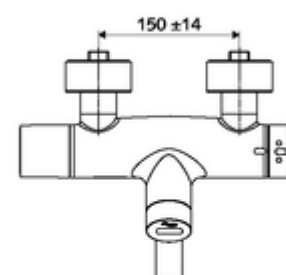

In dotazione

- Miscelatore per lavabo esterno a sensori infrarossi
 - SWS Sistema a radiofrequenza bus estensibile BE-F VITUS
 - Valvola elettromagnetica da 6 V con prefiltro
 - Vano batterie da 9 V (integrato)
 - 2 valvole di non ritorno (EN 1717:EB)
 - Bocca d'erogazione girevole (bloccabile) con regolatore del getto
 - Sistema elettronico a sensori infrarossi, programmabile
 - ThermoProtect miscelatore termostatico conforme alla norma EN 1111, limite della temperatura sbloccabile/bloccabile 38 °C, protezione da scottature in caso di mancanza dell'alimentazione di acqua fredda
- 2 attacchi a S e rosette (regolabile a livelli)

Dati di consegna

- Peso: 5,32 kg/Pezzo
- Unità d'imballaggio: 1

Articoli abbinati necessari

SWS Server Articolo no.: 00 500 00 99

Articoli abbinati consigliati

Set di allacciamento a S con rubinetto di arresto Articolo no.: 23 775 00 99
Piletta lavabi OPEN Articolo no.: 02 002 06 99 oppure
Piletta lavabi PUSH OPEN Articolo no.: 02 000 06 99 oppure