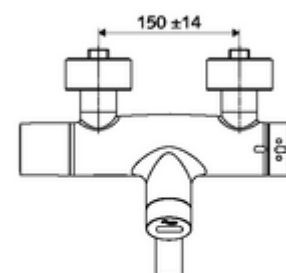

In dotazione

- Miscelatore per lavabo esterno a sensori infrarossi
 - SWS Sistema a radiofrequenza bus estensibile BE-F VITUS
 - Valvola elettromagnetica da 6 V con prefiltro
 - Vano batterie da 9 V (integrato)
 - 2 valvole di non ritorno (EN 1717:EB)
 - Bocca d'erogazione girevole (bloccabile) con regolatore del getto
 - Sistema elettronico a sensori infrarossi, programmabile
 - ThermoProtect miscelatore termostatico conforme alla norma EN 1111, limite della temperatura sbloccabile/bloccabile 38 °C, protezione da scottature in caso di mancanza dell'alimentazione di acqua fredda
- 2 attacchi a S e rosette (regolabile a livelli)

Dati di consegna

- Peso: 5,32 kg/Pezzo
- Unità d'imballaggio: 1

Articoli abbinati necessari

SWS Server Articolo no.: 00 500 00 99

Articoli abbinati consigliati

Set di allacciamento a S con rubinetto di arresto Articolo no.: 23 775 00 99
Piletta lavabi OPEN Articolo no.: 02 002 06 99 oppure
Piletta lavabi PUSH OPEN Articolo no.: 02 000 06 99 oppure