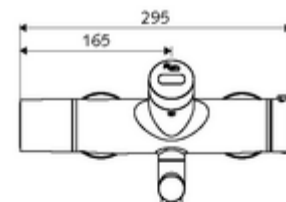

Dati di consegna

- Peso: 5,32 kg/Pezzo
- Unità d'imballaggio: 1

Articoli abbinati necessari

SWS Server Articolo no.: 00 500 00 99

Articoli abbinati consigliati

Set di allacciamento a S con rubinetto di arresto Articolo no.: 23 775 00 99
Piletta lavabi OPEN Articolo no.: 02 002 06 99 oppure
Piletta lavabi PUSH OPEN Articolo no.: 02 000 06 99 oppure