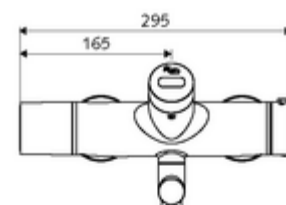

Dati di consegna

- Peso: 5,18 kg/Pezzo
- Unità d'imballaggio: 1

Articoli abbinati necessari

SWS Server Articolo no.: 00 500 00 99

Articoli abbinati consigliati

Set di allacciamento a S con rubinetto di arresto Articolo no.: 23 775 00 99
Piletta lavabi OPEN Articolo no.: 02 002 06 99 oppure
Piletta lavabi PUSH OPEN Articolo no.: 02 000 06 99 oppure