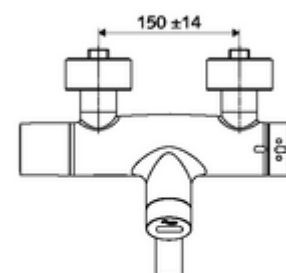

In dotazione

- Miscelatore per lavabo esterno a sensori infrarossi
 - SWS Sistema a radiofrequenza bus estensibile BE-F VITUS
 - Valvola elettromagnetica da 6 V con prefiltro
 - Vano batterie da 9 V (integrato)
 - 2 valvole di non ritorno (EN 1717:EB)
 - Bocca d'erogazione girevole (bloccabile) con regolatore del getto
 - Sistema elettronico a sensori infrarossi, programmabile
 - ThermoProtect miscelatore termostatico conforme alla norma EN 1111, limite della temperatura sbloccabile/bloccabile 38 °C, protezione da scottature in caso di mancanza dell'alimentazione di acqua fredda
- 2 attacchi a S e rosette (regolabile a livelli)

Dati di consegna

- Peso: 5,18 kg/Pezzo
- Unità d'imballaggio: 1

Articoli abbinati necessari

SWS Server Articolo no.: 00 500 00 99

Articoli abbinati consigliati

Set di allacciamento a S con rubinetto di arresto Articolo no.: 23 775 00 99
Piletta lavabi OPEN Articolo no.: 02 002 06 99 oppure
Piletta lavabi PUSH OPEN Articolo no.: 02 000 06 99 oppure