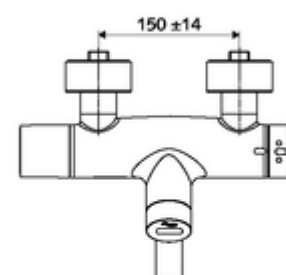

Dati tecnici

- Possibilità di impostazione con SWS SSC
  - Programmazione con riflesso di prossimità (off/on))
  - Tempo d'erogazione max. (1 - 600 s)
  - Programma di risciacquo anti-ristagno (spento/5-600 s, ogni 240 h dopo l'ultimo utilizzo / ogni 1-240 h)
  - Flusso continuo per disinfezione termica (spento/ 15 - 600 s)
  - Flusso continuo (spento/ 15- 600 s)
  - Modalità risparmio energetico (spenta/1-254 ore dopo l'ultima cacciata)
  - Arresto pulizia (spento /60-360 s)
- Possibilità di impostazione con riflesso di prossimità
  - Tempo d'erogazione max. (4 - 240 s, 12 livelli di programma)
  - Programma di risciacquo anti-ristagno (spento/30 s, ogni 24 h dopo l'ultimo utilizzo / ogni 24 h)
  - Arresto pulizia (spento /60 s)
- S_Durchfluss: max. 5 l/min indipendente dalla pressione
- Pressione: 1,0 - 5,0 bar
- Max. pressione statica: 8 bar
- Temperatura d'esercizio max.: 70 °C (80 °C per disinfezione termica)
- Attacco: 2 DN 15 R 1/2 M
- Materiale: Bocchetta di erogazione Ottone conforme alla norma tedesca TrinkwV, Alloggiamento Ottone conforme alla norma tedesca TrinkwV
- Superficie: cromato
- Profondità fino a metà del regolatore del getto: 210 mm
- Certificati: PA-IX 38235/IO, Belgaqua
- Classe di insonorizzazione: I
- Classe di portata: O

Dati di consegna

- Peso: 5,18 kg/Pezzo
- Unità d'imballaggio: 1