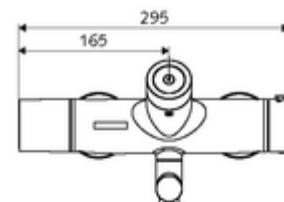

Dati di consegna

- Peso: 5,15 kg/Pezzo
- Unità d'imballaggio: 1

Articoli abbinati necessari

SWS Server Articolo no.: 00 500 00 99

Articoli abbinati consigliati

Set di allacciamento a S con rubinetto di arresto Articolo no.: 23 775 00 99
Piletta lavabi OPEN Articolo no.: 02 002 06 99 oppure
Piletta lavabi PUSH OPEN Articolo no.: 02 000 06 99 oppure