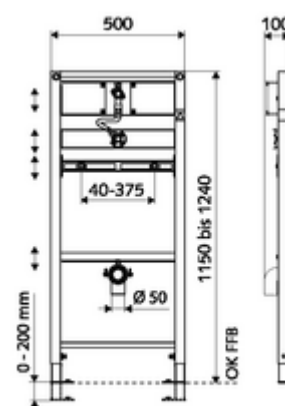

### In dotazione

- Modulo orinatoio
  - Piedini di montaggio zincati, regolabili in altezza da 0 a 20 cm con resistenza allo scivolamento
  - Traversa con sciacquone sottotraccia COMPACT II; con rubinetto d'arresto e coperchio di pulitura, regolabile in altezza
  - Traversa per fissaggio orinatoio 40 / 375 mm, regolabile in altezza
  - Tubo flessibile
  - Traversa con attacco rubinetto con antivibrazioni, con tappo, regolabile in altezza
  - Traversa con curva di scarico e tappo, regolabile in altezza
- Materiale di fissaggio per piedini
- Materiale di fissaggio per orinatoio (perni di fissaggio M8 x 100 mm, tubo di protezione, bussole flangiate in plastica, dadi, rondelle, coperture)

### Dati tecnici

- Pressione: 0,8 - 5,0 bar
- Attacco acque reflue: Ø 50 mm
- Attacco acqua: DN 15 R 1/2 M (in alto)
- Scarico acque reflue: Ø 50 mm
- Scarico acqua: DN 15 R 1/2 F
- Portata: 0,3 l/s
- Materiale: Telaio Acciaio, Condotto dell'acqua Ottone resistente alla dezincatura conforme alla norma tedesca sull'acqua TrinkwV
- Superficie: Telaio rivestito con polveri antistatiche
- Dimensioni: L 50 cm x A 124 cm

### Dati di consegna

- Peso: 11,54 kg/Pezzo
- Unità d'imballaggio: 1