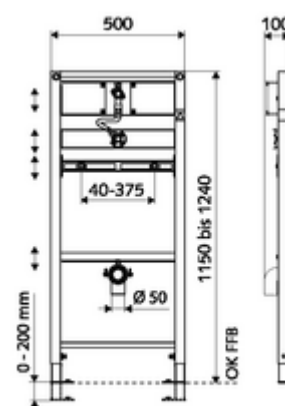

Modulo orinatoio H 115 cm con sciacquone sottotraccia COMPACT II. Per montaggio ad incasso a parete o davanti a parete. Telaio di profilati d'acciaio autoportante verniciato con piedi regolabili in altezza e traverse. Attivazione del risciacquo elettronica o meccanica.

In dotazione

- Modulo orinatoio
  - Piedini di montaggio zincati, regolabili in altezza da 0 a 20 cm con resistenza allo scivolamento
  - Traversa con sciacquone sottotraccia COMPACT II; con rubinetto d'arresto e coperchio di pulitura, regolabile in altezza
  - Traversa per fissaggio orinatoio 40 / 375 mm, regolabile in altezza
  - Tubo flessibile
  - Traversa con attacco rubinetto con antivibrazioni, con tappo, regolabile in altezza
  - Traversa con curva di scarico e tappo, regolabile in altezza
- Materiale di fissaggio per piedini
- Materiale di fissaggio per orinatoio (perni di fissaggio M8 x 100 mm, tubo di protezione, bussole flangiate in plastica, dadi, rondelle, coperture)

Dati tecnici

- Pressione: 0,8 - 5,0 bar
- Attacco acque reflue: Ø 50 mm
- Attacco acqua: DN 15 R 1/2 M (in alto)
- Scarico acque reflue: Ø 50 mm
- Scarico acqua: DN 15 R 1/2 F
- Portata: 0,3 l/s
- Materiale: Telaio Acciaio, Condotto dell'acqua Ottone resistente alla dezincatura conforme alla norma tedesca sull'acqua TrinkwV
- Superficie: Telaio rivestito con polveri antistatiche
- Dimensioni: L 50 cm x A 124 cm

Dati di consegna

- Peso: 11,54 kg/Pezzo
- Unità d'imballaggio: 1

Articoli abbinati necessari

Set di alimentazione per orinatoio, DN 15	Articolo no.:	03 105 00 99
<u>Per montaggio davanti a parete</u>		
Set di fissaggio a parete MONTUS (120 - 170 mm)	Articolo no.:	03 071 00 99 oppure
Set di fissaggio a parete MONTUS (150 - 210 mm)	Articolo no.:	03 077 00 99 oppure
<u>Sistemi di comando per orinatoio</u>		
Sistema di comando per orinatoio EDITION E	Articolo no.:	02 806 06 99 oppure
Sistema di comando per orinatoio EDITION E	Articolo no.:	02 806 15 99 oppure
Sistema di comando per orinatoio EDITION E	Articolo no.:	02 807 28 99 oppure
Sistema di comando per orinatoio EDITION E	Articolo no.:	02 808 15 99 oppure