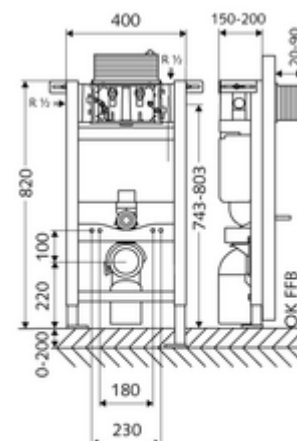

## Modulo per WC MONTUS Typ 820 C, Betätigung von oben oder vorne

Modulo WC H 82 cm con cassetta di cacciata sotto intonaco da 15 cm. Per montaggio ad incasso a parete o davanti a parete. Per WC a parete con dimensione di fissaggio da 180 mm o 230 mm. Telaio di profilati d'acciaio autoportante verniciato con piedi regolabili in altezza. Risparmio d'acqua grazie alla cacciata a doppio risciacquo e ritardato processo di riempimento (si risparmia circa 0.5l/cacciata).

### In dotazione

- Modulo WC
  - Cassetta di cacciata sotto intonaco per WC, da 15 cm, azionamento dall'alto o da davanti
  - Rubinetto sottolavabo con funzione di regolazione R 1/2 M, classe di rumore I
  - Piedini di montaggio regolabili in altezza tra 0 e 20 cm
- Materiale di fissaggio per WC (perni di fissaggio M12 x 200 mm, tubi di protezione, bussole flangiate in plastica, dadi, rondelle, coperture)
- Materiale di fissaggio per piedini

### Dati tecnici

- Flusso di lavaggio normale e di risparmio: Risciacquo a risparmio da 3 l, Flusso di lavaggio regolabile tra 4,5, 6 e 7 l (impostazione di fabbrica sui 6 l)
- Carico ammissibile: max. 400 kg
- Attacco acque reflue: Ø 90 / 110 mm
- Attacco tubo di risciacquo: Ø 45 mm
- Attacco acqua: DN 15 R 1/2 M (dietro, in alto, di lato)
- Scarico acque reflue: Ø 90 / 110 mm
- Materiale: Telaio Acciaio
- Superficie: Telaio rivestito con polveri antistatiche
- Dimensioni: L 40 cm x A 82 cm
- Certificati: Belgaqua

### Dati di consegna

- Peso: 11,60 kg/pezzo
- Unità d'imballaggio: 1