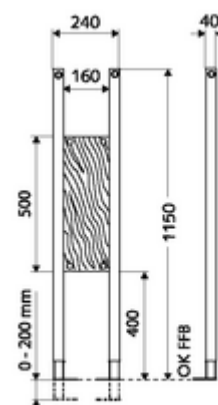

codice articolo: 03 063 00 99

Modulo per carichi massimi MONTUS

Modulo per carichi massimi H 115 cm. Per montaggio ad incasso a parete o davanti a parete. Per oggettistica sanitaria appesa a parete, come ad es. maniglie di appoggio e maniglie richiudibili, posti a sedere in doccia, maniglie per docce e vasche da bagno, pareti speciali per orinatoi, accessori, ecc. Telaio di profilati d'acciaio autoportante verniciato con piedi regolabili in altezza.

In dotazione

- Modulo per carichi massimi
 - Piedini di montaggio zincati, regolabili in altezza da 0 a 20 cm con resistenza allo scivolamento
 - Piastra di fissaggio Multiplex, stabile con incollatura impermeabile 160 x 500 x 40 mm
- Materiale di fissaggio per piedini

Dati tecnici

- Materiale: Telaio Acciaio
- Superficie: Telaio rivestito con polveri antistatiche
- Dimensioni: L 24 cm x A 115 cm

Dati di consegna

- Peso: 7,32 kg/Pezzo
- Unità d'imballaggio: 1

Articoli abbinati necessari