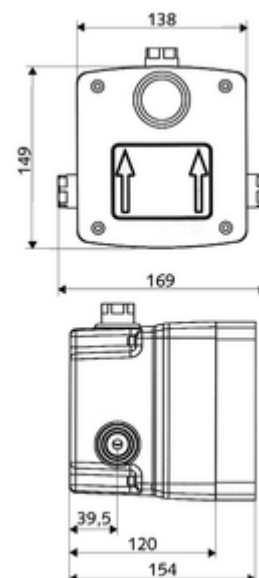

In dotazione

- Masterbox
 - Miscelatore doccia sotto intonaco con 2 rubinetti di arresto
 - Cartuccia a chiusura temporizzata SC II con limitazione temperatura acqua calda
 - 2 valvole di non ritorno (EN 1717:EB)
 - 2 prefiltri
 - Corpo da incassatura sotto traccia
- Raccordo di cacciata
- Coperchio pulizia

Dati tecnici

- Tempo d'erogazione: 5 - 30 s regolabile
- Portata a 3 bar: 10 l/min
- Pressione: 1,0 - 5,0 bar
- Max. pressione statica: 8 bar
- Temperatura d'esercizio max.: 70 °C (80 °C per disinfezione termica)
- Profondità d'incasso: 80 - 104 mm
- Attacco: 2 R 1/2 F
- Uscita: R 1/2 F
- Materiale: Alloggiamento Plastica, Condotto dell'acqua Ottone resistente alla dezincatura conforme alla norma tedesca sull'acqua TrinkwV
- Dimensioni: L 138 mm x A 149 mm x P 120 mm
- Certificati: P-IX 19960/IB, DIN-DVGW, Belgaqua
- Classe di insonorizzazione: I
- Classe di portata: B

Dati di consegna

- Peso: 1,91 kg/Pezzo
- Unità d'imballaggio: 1

Articoli abbinati necessari

Doccia sottotraccia LINUS D-SC-M	Articolo no.: 01 832 06 99 oppure
Doccia sottotraccia LINUS D-SC-M	Articolo no.: 01 832 28 99 oppure
Doccia sottotraccia LINUS BASIC D-SC-M	Articolo no.: 01 902 28 99 oppure
<u>Per l'impermeabilizzazione conformemente alla norma DIN 18534</u>	
Collare estensibile	Articolo no.: 00 919 00 99