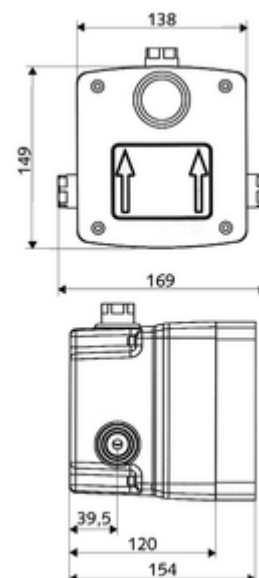

codice articolo: 01 867 00 99

Masterbox WBD-SC-M sottotraccia Acqua miscelata

Per rubinetteria doccia sottotraccia LINUS / LINUS Basic D-SC-M. Attivazione manuale con chiusura automatica. Con guide di fissaggio a tenuta ed un rubinetto di arresto interno.

In dotazione

- Masterbox
  - Miscelatore doccia sotto intonaco con 2 rubinetti di arresto
  - Cartuccia a chiusura temporizzata SC II con limitazione temperatura acqua calda
  - 2 valvole di non ritorno (EN 1717:EB)
  - 2 prefiltri
  - Corpo da incassatura sotto traccia
- Raccordo di cacciata
- Coperchio pulizia

Dati tecnici

- Tempo d'erogazione: 5 - 30 s regolabile
- Portata a 3 bar: 10 l/min
- Pressione: 1,0 - 5,0 bar
- Max. pressione statica: 8 bar
- Temperatura d'esercizio max.: 70 °C (80 °C per disinfezione termica)
- Profondità d'incasso: 80 - 104 mm
- Attacco: 2 R 1/2 F
- Uscita: R 1/2 F
- Materiale: Alloggiamento Plastica, Condotto dell'acqua Ottone resistente alla dezincatura conforme alla norma tedesca sull'acqua TrinkwV
- Dimensioni: L 138 mm x A 149 mm x P 120 mm
- Certificati: P-IX 19960/IB, DIN-DVGW, Belgaqua
- Classe di insonorizzazione: I
- Classe di portata: B

Dati di consegna

- Peso: 1,91 kg/Pezzo
- Unità d'imballaggio: 1

Articoli abbinati necessari

Doccia sottotraccia LINUS D-SC-M

Articolo no.: 01 832 06 99 oppure

Doccia sottotraccia LINUS D-SC-M

Articolo no.: 01 832 28 99 oppure

Doccia sottotraccia LINUS BASIC D-SC-M

Articolo no.: 01 902 28 99 oppure

Per l'impermeabilizzazione conformemente alla norma DIN 18534

Collare estensibile

Articolo no.: 00 919 00 99

Articoli abbinati consigliati

Modulo doccia MONTUS

Articolo no.: 03 091 00 99