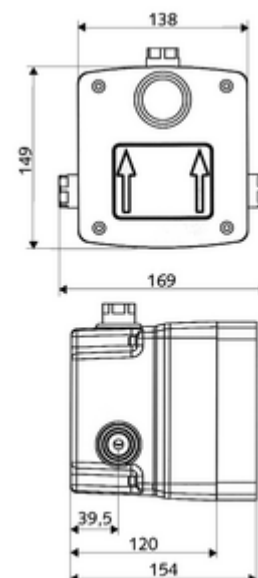

codice articolo: 01 827 00 99

Masterbox WBD-SC-V sottotraccia Acqua premiscelata

Per rubinetteria doccia sottotraccia LINUS D-SC-V. Attivazione manuale con chiusura automatica. Con guide di fissaggio a tenuta ed un rubinetto di arresto interno.

In dotazione

- Masterbox
 - Corpo da incassatura sotto traccia
 - Miscelatore per doccia sotto intonaco con rubinetto di arresto
 - Cartuccia a chiusura temporizzata SC II
 - Prefiltro
 - Valvola di non ritorno (RV, UNI EN 1717:EB)
- Raccordo di cacciata
- Coperchio pulizia

Dati tecnici

- Tempo d'erogazione: 5 - 30 s regolabile
- Portata a 3 bar: 10 l/min
- Pressione: 1,0 - 5,0 bar
- Max. pressione statica: 8 bar
- Profondità d'incasso: 80 - 104 mm
- Attacco: R 1/2 F
- Uscita: R 1/2 F
- Materiale: Alloggiamento Plastica; Condotto dell'acqua Ottone resistente alla dezincatura conforme alla norma tedesca sull'acqua TrinkwV
- Dimensioni: L 138 mm x A 149 mm x P 120 mm
- Certificati: P-IX 19960/IB, DIN-DVGW
- Classe di insonorizzazione: I
- Classe di portata: B

Dati di consegna

- Peso: 1,70 kg/Pezzo
- Unità d'imballaggio: 1

Articoli abbinati necessari

Doccia sottotraccia LINUS D-SC-V	Articolo no.: 01 833 06 99	oppure
Doccia sottotraccia LINUS D-SC-V	Articolo no.: 01 833 28 99	oppure
<u>Per l'impermeabilizzazione conformemente alla norma DIN 18534</u>		
Collare estensibile	Articolo no.: 00 919 00 99	