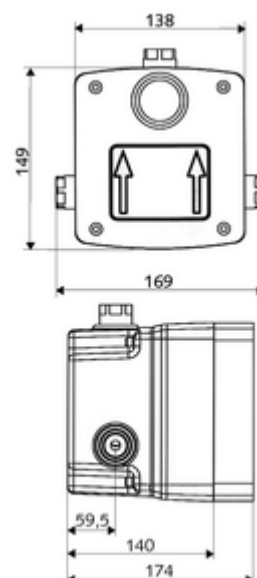

codice articolo: 01 822 00 99

Masterbox WBD-E-V sottotraccia Acqua premiscelata

Per miscelatore doccia sottotraccia LINUS BASIC D-C-V. Attivazione elettronica. Con guide di fissaggio a tenuta ed un rubinetto di arresto interno.

In dotazione

- Masterbox
 - Miscelatore per doccia sotto intonaco con rubinetto di arresto
 - Valvola di non ritorno (UNI EN 1717:EB)
 - Prefiltro
 - Valvola elettromagnetica da 6 V
 - Corpo da incassatura sotto traccia
- Raccordo di cacciata
- Coperchio pulizia

Dati tecnici

- Portata a 3 bar: 15 l/min
- Pressione: 1,0 - 5,0 bar
- Max. pressione statica: 8 bar
- Temperatura d'esercizio max.: 70 °C (80 °C per disinfezione termica)
- Profondità d'incasso: 100 - 124 mm
- Attacco: DN 15 R 1/2 F
- Uscita: DN 15 R 1/2 F
- Materiale: Alloggiamento Plastica, Condotta dell'acqua Ottone resistente alla dezincatura conforme alla norma tedesca sull'acqua TrinkwV
- Dimensioni: L 138 mm x A 149 mm x P 140 mm
- Certificati: P-IX 18001/IA, Belgaqua
- Classe di insonorizzazione: I
- Classe di portata: A

Dati di consegna

- Peso: 1,79 kg/Pezzo
- Unità d'imballaggio: 1

Articoli abbinati necessari

Doccia sottotraccia LINUS BASIC D-C-V Articolo no.: 01 921 28 99
 Per l'impermeabilizzazione conformemente alla norma DIN 18534
 Collare estensibile Articolo no.: 00 919 00 99