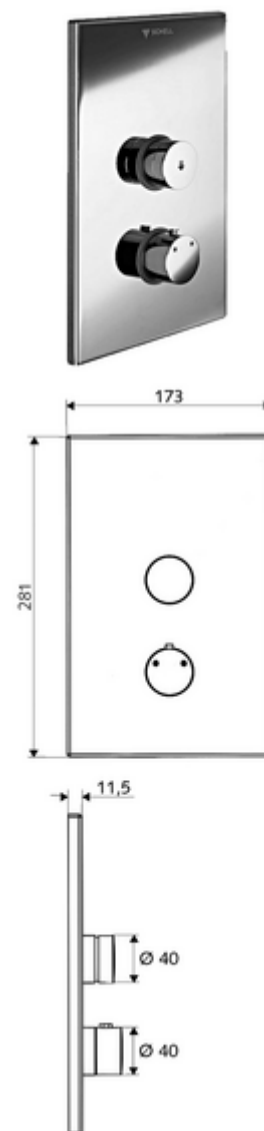

codice articolo: 01 809 28 99

Doccia sottotraccia LINUS D-SC-T

Acqua miscelata, valvola termostatica

ThermoProtect

Per masterbox WBD-SC-T sottotraccia. Attivazione manuale con chiusura automatica.

In dotazione

- Frontalino
  - Pulsante a chiusura temporizzata SC-V con blocco di sicurezza
  - Pulsante di attivazione per valvola termostatica con blocco di sicurezza, limitazione della temperatura a 38°C bloccabile e sbloccabile
- Telaio di montaggio
- Materiale di fissaggio

Dati tecnici

- Materiale: Attivazione Ottone, Frontalino Acciaio inossidabile
- Superficie: Attivazione cromato, Frontalino Acciaio inossidabile spazzolato
- Dimensioni frontalino: L 173 mm x A 281 mm x P 11,5 mm

Dati di consegna

- Peso: 1,96 kg/Pezzo
- Unità d'imbballaggio: 1

Articoli abbinati necessari

Masterbox WBD-SC-T sottotraccia   Articolo no.: 01 800 00 99

Articoli abbinati consigliati

Miscelatore termostato EasyGrip   Articolo no.: 29 192 06 99
Soffione doccia COMFORT Flex   Articolo no.: 01 821 06 99 oppure
Soffione doccia senza diffusore nebbia   Articolo no.: 01 814 06 99 oppure
Curva di attacco a parete PURIS   Articolo no.: 06 469 06 99 oppure
Curva di attacco a parete   Articolo no.: 06 463 06 99 oppure

Per disinfezione termica manuale

Valvola elettromagnetica per disinfezione termica   Articolo no.: 01 875 00 99
Interruttore a chiave per disinfezione termica   Articolo no.: 01 538 00 99
Alimentatore sottotraccia da 12 V.c.c., 100 - 240 V.c.a., 50 - 60 Hz   Articolo no.: 01 566 00 99 oppure
Alimentatore da 12 V.c.c., 100 - 240 V.c.a., 50 - 60 Hz   Articolo no.: 01 490 00 99 oppure
Cassetta di distribuzione elettrica da 12 V.c.c., 100 - 240 V.c.a., 50 - 60 Hz   Articolo no.: 01 537 00 99 oppure

In caso di eccessiva profondità del Masterbox ad incasso

Set prolunga D-SC-T 25 mm   Articolo no.: 01 859 06 99 oppure
Set prolunga D-SC-T 50 mm   Articolo no.: 01 863 06 99 oppure