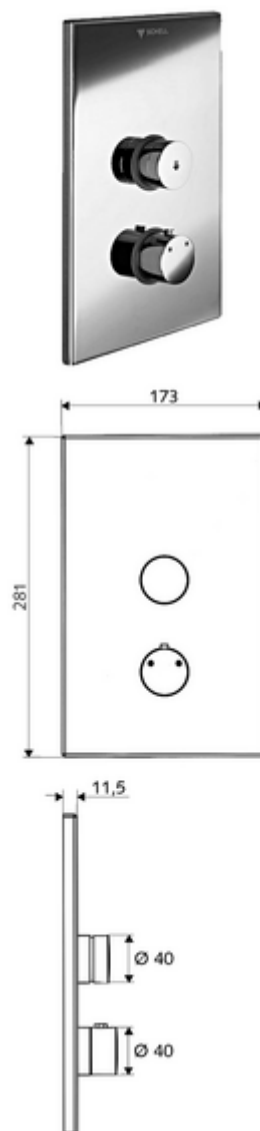

codice articolo: 01 809 28 99

Doccia sottotraccia LINUS D-SC-T

Acqua miscelata, valvola termostatica

ThermoProtect

Per masterbox WBD-SC-T sottotraccia. Attivazione manuale con chiusura automatica.

In dotazione

- Frontalino
  - Pulsante a chiusura temporizzata SC-V con blocco di sicurezza
  - Pulsante di attivazione per valvola termostatica con blocco di sicurezza, limitazione della temperatura a 38°C bloccabile e sbloccabile
- Telaio di montaggio
- Materiale di fissaggio

Dati tecnici

- Materiale: Attivazione Ottone, Frontalino Acciaio inossidabile
- Superficie: Attivazione cromato, Frontalino Acciaio inossidabile spazzolato
- Dimensioni frontalino: L 173 mm x A 281 mm x P 11,5 mm

Dati di consegna

- Peso: 1,96 kg/Pezzo
- Unità d'imballaggio: 1

Articoli abbinati necessari

Masterbox WBD-SC-T sottotraccia   Articolo no.: 01 800 00 99

Articoli abbinati consigliati

Miscelatore termostato EasyGrip   Articolo no.: 29 192 06 99
Soffione doccia COMFORT Flex   Articolo no.: 01 821 06 99 oppure
Soffione doccia senza diffusore nebbia   Articolo no.: 01 814 06 99 oppure
Curva di attacco a parete PURIS   Articolo no.: 06 469 06 99 oppure
Curva di attacco a parete   Articolo no.: 06 463 06 99 oppure

Per disinfezione termica manuale

Valvola elettromagnetica per disinfezione termica   Articolo no.: 01 875 00 99
Interruttore a chiave per disinfezione termica   Articolo no.: 01 538 00 99
Alimentatore sottotraccia da 12 V.c.c., 100 - 240 V.c.a., 50 - 60 Hz   Articolo no.: 01 566 00 99 oppure
Alimentatore da 12 V.c.c., 100 - 240 V.c.a., 50 - 60 Hz   Articolo no.: 01 490 00 99 oppure
Cassetta di distribuzione elettrica da 12 V.c.c., 100 - 240 V.c.a., 50 - 60 Hz   Articolo no.: 01 537 00 99 oppure

In caso di eccessiva profondità del Masterbox ad incasso

Set prolunga D-SC-T 25 mm   Articolo no.: 01 859 06 99 oppure
Set prolunga D-SC-T 50 mm   Articolo no.: 01 863 06 99 oppure