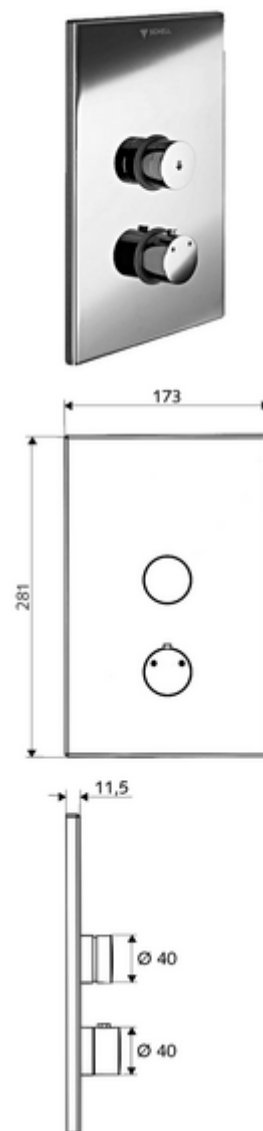

codice articolo: 01 809 06 99

Doccia sottotraccia LINUS D-SC-T

Acqua miscelata, valvola termostatica

ThermoProtect

Per masterbox WBD-SC-T sottotraccia. Attivazione manuale con chiusura automatica.

In dotazione

- Frontalino
 - Pulsante a chiusura temporizzata SC-V con blocco di sicurezza
 - Pulsante di attivazione per valvola termostatica con blocco di sicurezza, limitazione della temperatura a 38°C bloccabile e sbloccabile
- Telaio di montaggio
- Materiale di fissaggio

Dati tecnici

- Materiale: Attivazione Ottone, Frontalino Ottone
- Superficie: Attivazione cromato, Frontalino cromato
- Dimensioni frontalino: L 173 mm x A 281 mm x P 11,5 mm

Dati di consegna

- Peso: 1,96 kg/Pezzo
- Unità d'imballaggio: 1

Articoli abbinati necessari

Masterbox WBD-SC-T sottotraccia Articolo no.: 01 800 00 99

Articoli abbinati consigliati

Miscelatore termostato EasyGrip Articolo no.: 29 192 06 99
 Soffione doccia COMFORT Flex Articolo no.: 01 821 06 99 oppure
 Soffione doccia senza diffusore nebbia Articolo no.: 01 814 06 99 oppure
 Curva di attacco a parete PURIS Articolo no.: 06 469 06 99 oppure
 Curva di attacco a parete Articolo no.: 06 463 06 99 oppure