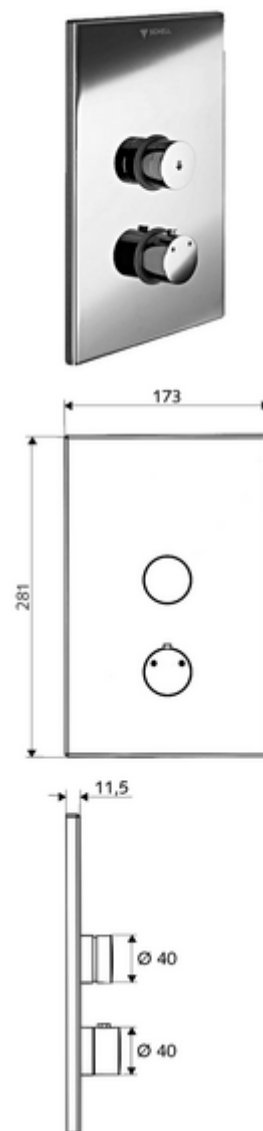

codice articolo: 01 809 06 99

Doccia sottotraccia LINUS D-SC-T

Acqua miscelata, valvola termostatica

ThermoProtect

Per masterbox WBD-SC-T sottotraccia. Attivazione manuale con chiusura automatica.

In dotazione

- Frontalino
 - Pulsante a chiusura temporizzata SC-V con blocco di sicurezza
 - Pulsante di attivazione per valvola termostatica con blocco di sicurezza, limitazione della temperatura a 38°C bloccabile e sbloccabile
- Telaio di montaggio
- Materiale di fissaggio

Dati tecnici

- Materiale: Attivazione Ottone, Frontalino Ottone
- Superficie: Attivazione cromato, Frontalino cromato
- Dimensioni frontalino: L 173 mm x A 281 mm x P 11,5 mm

Dati di consegna

- Peso: 1,96 kg/Pezzo
- Unità d'imbballaggio: 1

Articoli abbinati necessari

Masterbox WBD-SC-T sottotraccia Articolo no.: 01 800 00 99

Articoli abbinati consigliati

Miscelatore termostato EasyGrip Articolo no.: 29 192 06 99
 Soffione doccia COMFORT Flex Articolo no.: 01 821 06 99 oppure
 Soffione doccia senza diffusore nebbia Articolo no.: 01 814 06 99 oppure
 Curva di attacco a parete PURIS Articolo no.: 06 469 06 99 oppure
 Curva di attacco a parete Articolo no.: 06 463 06 99 oppure