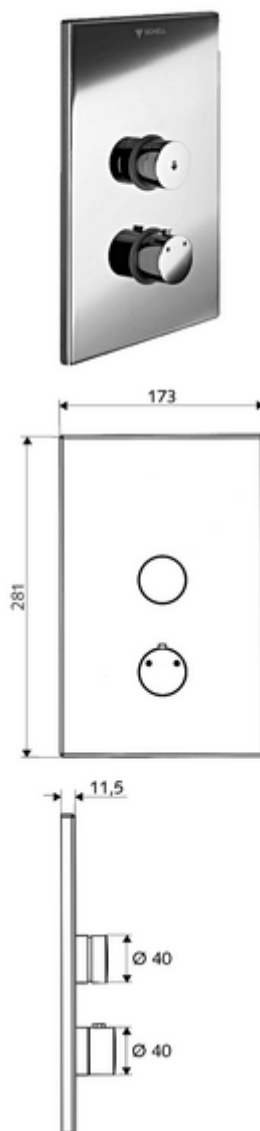

codice articolo: 01 809 06 99

Doccia sottotraccia LINUS D-SC-T

Acqua miscelata, valvola termostatica

ThermoProtect

Per masterbox WBD-SC-T sottotraccia. Attivazione manuale con chiusura automatica.

In dotazione

- Frontalino
 - Pulsante a chiusura temporizzata SC-V con blocco di sicurezza
 - Pulsante di attivazione per valvola termostatica con blocco di sicurezza, limitazione della temperatura a 38°C bloccabile e sbloccabile
- Telaio di montaggio
- Materiale di fissaggio

Dati tecnici

- Materiale: Attivazione Ottone, Frontalino Ottone
- Superficie: Attivazione cromato, Frontalino cromato
- Dimensioni frontalino: L 173 mm x A 281 mm x P 11,5 mm

Dati di consegna

- Peso: 1,96 kg/Pezzo
- Unità d'imballaggio: 1

Articoli abbinati necessari

Masterbox WBD-SC-T sottotraccia Articolo no.: 01 800 00 99

Articoli abbinati consigliati

Miscelatore termostato EasyGrip Articolo no.: 29 192 06 99
 Soffione doccia COMFORT Flex Articolo no.: 01 821 06 99 oppure
 Soffione doccia senza diffusore nebbia Articolo no.: 01 814 06 99 oppure
 Curva di attacco a parete PURIS Articolo no.: 06 469 06 99 oppure
 Curva di attacco a parete Articolo no.: 06 463 06 99 oppure