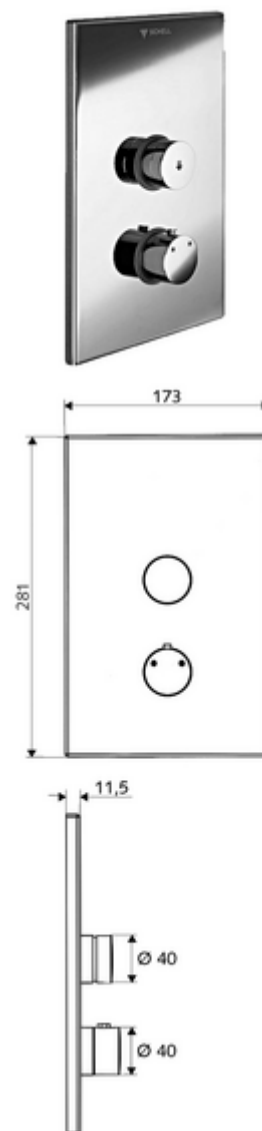

codice articolo: 01 809 06 99

Doccia sottotraccia LINUS D-SC-T

Acqua miscelata, valvola termostatica

ThermoProtect

Per masterbox WBD-SC-T sottotraccia. Attivazione manuale con chiusura automatica.

In dotazione

- Frontalino
  - Pulsante a chiusura temporizzata SC-V con blocco di sicurezza
  - Pulsante di attivazione per valvola termostatica con blocco di sicurezza, limitazione della temperatura a 38°C bloccabile e sbloccabile
- Telaio di montaggio
- Materiale di fissaggio

Dati tecnici

- Materiale: Attivazione Ottone, Frontalino Ottone
- Superficie: Attivazione cromato, Frontalino cromato
- Dimensioni frontalino: L 173 mm x A 281 mm x P 11,5 mm

Dati di consegna

- Peso: 1,96 kg/Pezzo
- Unità d'imballaggio: 1

Articoli abbinati necessari

Masterbox WBD-SC-T sottotraccia   Articolo no.: 01 800 00 99

Articoli abbinati consigliati

Miscelatore termostato EasyGrip   Articolo no.: 29 192 06 99
Soffione doccia COMFORT Flex   Articolo no.: 01 821 06 99 oppure
Soffione doccia senza diffusore nebbia   Articolo no.: 01 814 06 99 oppure
Curva di attacco a parete PURIS   Articolo no.: 06 469 06 99 oppure
Curva di attacco a parete   Articolo no.: 06 463 06 99 oppure

Per disinfezione termica manuale

Valvola elettromagnetica per disinfezione termica   Articolo no.: 01 875 00 99
Interruttore a chiave per disinfezione termica   Articolo no.: 01 538 00 99
Alimentatore sottotraccia da 12 V.c.c., 100 - 240 V.c.a., 50 - 60 Hz   Articolo no.: 01 566 00 99 oppure
Alimentatore da 12 V.c.c., 100 - 240 V.c.a., 50 - 60 Hz   Articolo no.: 01 490 00 99 oppure
Cassetta di distribuzione elettrica da 12 V.c.c., 100 - 240 V.c.a., 50 - 60 Hz   Articolo no.: 01 537 00 99 oppure

In caso di eccessiva profondità del Masterbox ad incasso

Set prolunga D-SC-T 25 mm   Articolo no.: 01 859 06 99 oppure
Set prolunga D-SC-T 50 mm   Articolo no.: 01 863 06 99 oppure