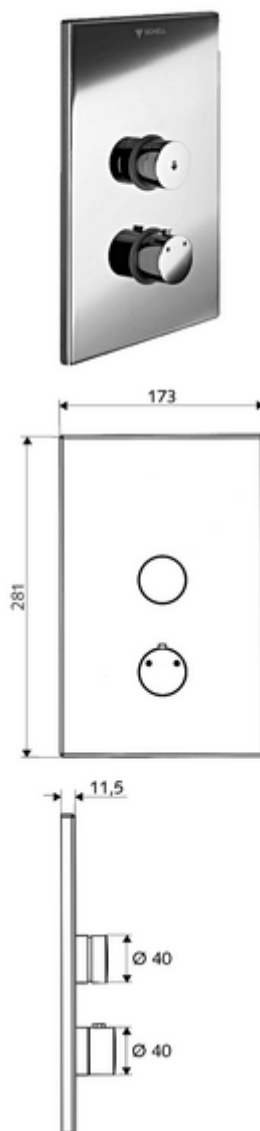

codice articolo: 01 809 06 99

Doccia sottotraccia LINUS D-SC-T

Acqua miscelata, valvola termostatica

ThermoProtect

Per masterbox WBD-SC-T sottotraccia. Attivazione manuale con chiusura automatica.

In dotazione

- Frontalino
 - Pulsante a chiusura temporizzata SC-V con blocco di sicurezza
 - Pulsante di attivazione per valvola termostatica con blocco di sicurezza, limitazione della temperatura a 38°C bloccabile e sbloccabile
- Telaio di montaggio
- Materiale di fissaggio

Dati tecnici

- Materiale: Attivazione Ottone, Frontalino Ottone
- Superficie: Attivazione cromato, Frontalino cromato
- Dimensioni frontalino: L 173 mm x A 281 mm x P 11,5 mm

Dati di consegna

- Peso: 1,96 kg/Pezzo
- Unità d'imballaggio: 1

Curva di attacco a parete

Per disinfezione termica manuale

Valvola elettromagnetica per disinfezione termica Articolo no.: 01 875 00 99

Interruttore a chiave per disinfezione termica Articolo no.: 01 538 00 99