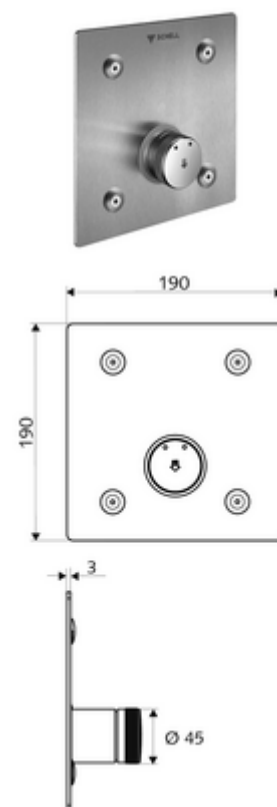

codice articolo: 01 902 28 99

Doccia sottotraccia LINUS BASIC D-SC-M Acqua miscelata

Per masterbox WBD-SC-M sottotraccia. Attivazione manuale con chiusura automatica.

In dotazione

- Frontalino
  - Pulsante a chiusura temporizzata SC-M con blocco di sicurezza
- Materiale di fissaggio

Dati tecnici

- Materiale: Attivazione Ottone, Frontalino Acciaio inossidabile
- Superficie: Attivazione cromato, Frontalino Acciaio inossidabile spazzolato
- Dimensioni frontalino: L 190 mm x A 190 mm x P 3 mm

Dati di consegna

- Peso: 1,40 kg/Pezzo
- Unità d'imballaggio: 1

Articoli abbinati necessari

Masterbox WBD-SC-M sottotraccia

Articolo no.: 01 867 00 99

Articoli abbinati consigliati

Soffione doccia COMFORT Flex	Articolo no.: 01 821 06 99	oppure
Soffione doccia senza diffusore nebbia	Articolo no.: 01 814 06 99	oppure
Curva di attacco a parete PURIS	Articolo no.: 06 469 06 99	oppure
Curva di attacco a parete	Articolo no.: 06 463 06 99	oppure

In caso di eccessiva profondità del Masterbox ad incasso

Cartuccia di prolungamento D-SC-M	Articolo no.: 29 648 06 99	oppure
Cartuccia di prolungamento D-SC-M	Articolo no.: 29 649 06 99	oppure