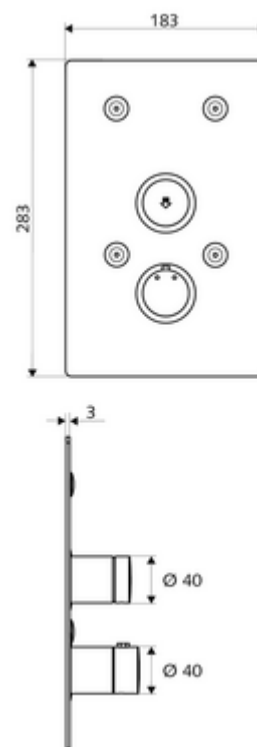

Dati di consegna

- Peso: 1,78 kg/Pezzo
- Unità d'imballaggio: 1

Articoli abbinati necessari

Masterbox WBD-SC-T sottotraccia   Articolo no.: 01 800 00 99

Articoli abbinati consigliati

Miscelatore termostato EasyGrip   Articolo no.: 29 192 06 99
Soffione doccia COMFORT Flex   Articolo no.: 01 821 06 99 oppure
Soffione doccia senza diffusore nebbia   Articolo no.: 01 814 06 99 oppure
Curva di attacco a parete PURIS   Articolo no.: 06 469 06 99 oppure
Curva di attacco a parete   Articolo no.: 06 463 06 99 oppure

Per disinfezione termica manuale

Valvola elettromagnetica per disinfezione termica   Articolo no.: 01 875 00 99
Interruttore a chiave per disinfezione termica   Articolo no.: 01 538 00 99
Alimentatore sottotraccia da 12 V.c.c., 100 - 240 V.c.a., 50 - 60 Hz   Articolo no.: 01 566 00 99 oppure
Alimentatore da 12 V.c.c., 100 - 240 V.c.a., 50 - 60 Hz   Articolo no.: 01 490 00 99 oppure
Cassetta di distribuzione elettrica da 12 V.c.c., 100 - 240 V.c.a., 50 - 60 Hz   Articolo no.: 01 537 00 99 oppure

In caso di eccessiva profondità del Masterbox ad incasso

Set prolunga D-SC-T 25 mm   Articolo no.: 01 859 06 99 oppure
Set prolunga D-SC-T 50 mm   Articolo no.: 01 863 06 99 oppure