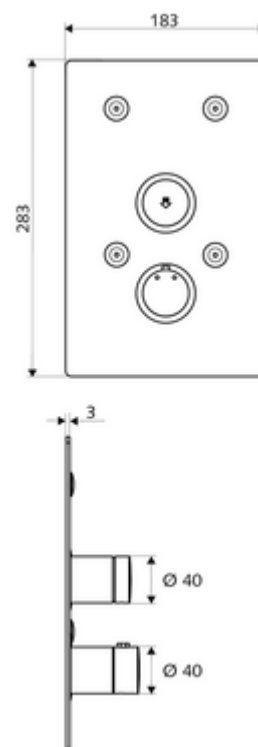

Dati di consegna

- Peso: 1,78 kg/Pezzo
- Unità d'imballaggio: 1

Articoli abbinati necessari

Masterbox WBD-SC-T sottotraccia

Articolo no.: 01 800 00 99

Articoli abbinati consigliati

Soffione doccia COMFORT Flex

Articolo no.: 29 192 06 99

Articolo no.: 01 821 06 99 oppure

Articolo no.: 01 814 06 99 oppure

Articolo no.: 06 469 06 99 oppure

Articolo no.: 06 463 06 99 oppure

Curva di attacco a parete

Per disinfezione termica manuale

Valvola elettromagnetica per disinfezione termica

Articolo no.: 01 875 00 99

Interruttore a chiave per disinfezione termica

Articolo no.: 01 538 00 99

Alimentatore sottotraccia da 12 V.c.c., 100 - 240 V.c.a., 50 - 60 Hz

Articolo no.: 01 566 00 99 oppure

Alimentatore da 12 V.c.c., 100 - 240 V.c.a., 50 - 60 Hz

Articolo no.: 01 490 00 99 oppure

Cassetta di distribuzione elettrica da 12 V.c.c., 100 - 240 V.c.a., 50 - 60 Hz

Articolo no.: 01 537 00 99 oppure

In caso di eccessiva profondità del Masterbox ad incasso

Set prolunga D-SC-T 25 mm

Articolo no.: 01 859 06 99 oppure

Set prolunga D-SC-T 50 mm

Articolo no.: 01 863 06 99 oppure