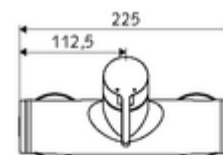

codice articolo: 01 618 06 99

Miscelatore doccia davanti a parete VITUS VD-EH-M / in basso Acqua miscelata

Azionamento manuale aperto/chiuso. Attacco doccia in basso.

In dotazione

- Miscelatore doccia esterno monoleva
 - Cartuccia in ceramica monoleva di miscelazione, con limitazione dell'acqua calda e della portata
 - Miscelatore monoleva
 - Valvola per l'esecuzione di una disinfezione termica manuale (conforme alla scheda DVGW W 551)
- 2 valvole di non ritorno (RV, UNI EN 1717:EB)
- 2 attacchi a S e rosette (regolabile a livelli)

Dati tecnici

- Temperatura d'esercizio max.: 70 °C (80 °C per disinfezione termica)
- Attacco: 2 DN 15 R 1/2 M
- Uscita: DN 15 R 1/2 M (in basso)
- Materiale: Alloggiamento Ottone conforme alla norma tedesca TrinkwV
- Superficie: cromato
- Certificati: PA-IX 38242/IB, Belgaqua
- Classe di insonorizzazione: I
- Classe di portata: B

Dati di consegna

- Peso: 4,03 kg/Pezzo
- Unità d'imballaggio: 1

Articoli abbinati consigliati

Set di allacciamento a S con rubinetto di arresto	Articolo no.: 23 775 00 99
Set doccia 900	Articolo no.: 29 207 06 99 oppure
Set doccia 680	Articolo no.: 29 208 06 99 oppure
Limitatore di portata LEED	Articolo no.: 29 239 00 99 oppure
Limitatore di portata BREEAM	Articolo no.: 29 240 00 99 oppure