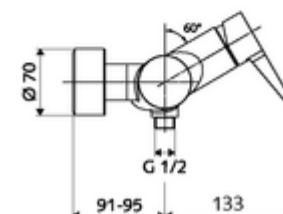

codice articolo: 01 618 06 99

Miscelatore doccia davanti a parete VITUS VD-EH-M / in basso Acqua miscelata

Azionamento manuale aperto/chiuso. Attacco doccia in basso.

In dotazione

- Miscelatore doccia esterno monoleva
 - Cartuccia in ceramica monoleva di miscelazione, con limitazione dell'acqua calda e della portata
 - Miscelatore monoleva
 - Valvola per l'esecuzione di una disinfezione termica manuale (conforme alla scheda DVGW W 551)
- 2 valvole di non ritorno (RV, UNI EN 1717:EB)
- 2 attacchi a S e rosette (regolabile a livelli)

Dati tecnici

- Temperatura d'esercizio max.: 70 °C (80 °C per disinfezione termica)
- Attacco: 2 DN 15 R 1/2 M
- Uscita: DN 15 R 1/2 M (in basso)
- Materiale: Alloggiamento Ottone conforme alla norma tedesca TrinkwV
- Superficie: cromato
- Certificati: PA-IX 38242/IB, Belgaqua
- Classe di insonorizzazione: I
- Classe di portata: B

Dati di consegna

- Peso: 4,03 kg/Pezzo
- Unità d'imballaggio: 1

Articoli abbinati consigliati

Set di allacciamento a S con rubinetto di arresto	Articolo no.: 23 775 00 99
Set doccia 900	Articolo no.: 29 207 06 99 oppure
Set doccia 680	Articolo no.: 29 208 06 99 oppure
Limitatore di portata LEED	Articolo no.: 29 239 00 99 oppure
Limitatore di portata BREEAM	Articolo no.: 29 240 00 99 oppure