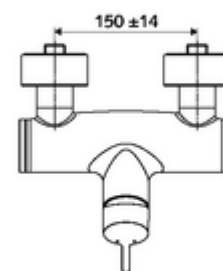

codice articolo: 01 618 06 99

Miscelatore doccia davanti a parete VITUS VD-EH-M / in basso Acqua miscelata

Azionamento manuale aperto/chiuso. Attacco doccia in basso.

In dotazione

- Miscelatore doccia esterno monoleva
 - Cartuccia in ceramica monoleva di miscelazione, con limitazione dell'acqua calda e della portata
 - Miscelatore monoleva
 - Valvola per l'esecuzione di una disinfezione termica manuale (conforme alla scheda DVGW W 551)
- 2 valvole di non ritorno (RV, UNI EN 1717:EB)
- 2 attacchi a S e rosette (regolabile a livelli)

Dati tecnici

- Temperatura d'esercizio max.: 70 °C (80 °C per disinfezione termica)
- Attacco: 2 DN 15 R 1/2 M
- Uscita: DN 15 R 1/2 M (in basso)
- Materiale: Alloggiamento Ottone conforme alla norma tedesca TrinkwV
- Superficie: cromato
- Certificati: PA-IX 38242/IB, Belgaqua
- Classe di insonorizzazione: I
- Classe di portata: B

Dati di consegna

- Peso: 4,03 kg/Pezzo
- Unità d'imballaggio: 1

Articoli abbinati consigliati

Set di allacciamento a S con rubinetto di arresto	Articolo no.: 23 775 00 99
Set doccia 900	Articolo no.: 29 207 06 99 oppure
Set doccia 680	Articolo no.: 29 208 06 99 oppure
Limitatore di portata LEED	Articolo no.: 29 239 00 99 oppure
Limitatore di portata BREEAM	Articolo no.: 29 240 00 99 oppure