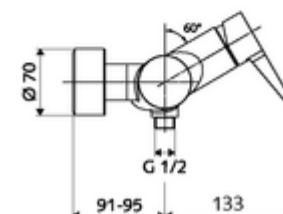

codice articolo: 01 618 06 99

Miscelatore doccia davanti a parete VITUS VD-EH-M / in basso Acqua miscelata

Azionamento manuale aperto/chiuso. Attacco doccia in basso.

In dotazione

- Miscelatore doccia esterno monoleva
 - Cartuccia in ceramica monoleva di miscelazione, con limitazione dell'acqua calda e della portata
 - Miscelatore monoleva
 - Valvola per l'esecuzione di una disinfezione termica manuale (conforme alla scheda DVGW W 551)
- 2 valvole di non ritorno (RV, UNI EN 1717:EB)
- 2 attacchi a S e rosette (regolabile a livelli)

Dati tecnici

- Temperatura d'esercizio max.: 70 °C (80 °C per disinfezione termica)
- Attacco: 2 DN 15 R 1/2 M
- Uscita: DN 15 R 1/2 M (in basso)
- Materiale: Alloggiamento Ottone conforme alla norma tedesca TrinkwV
- Superficie: cromato
- Certificati: PA-IX 38242/IB, Belgaqua
- Classe di insonorizzazione: I
- Classe di portata: B

Dati di consegna

- Peso: 4,03 kg/Pezzo
- Unità d'imballaggio: 1

Articoli abbinati consigliati

Set doccia 900	Articolo no.: 23 775 00 99	
Set doccia 680	Articolo no.: 29 207 06 99	oppure
Limitatore di portata LEED	Articolo no.: 29 208 06 99	oppure
Limitatore di portata BREEAM	Articolo no.: 29 239 00 99	oppure
	Articolo no.: 29 240 00 99	oppure