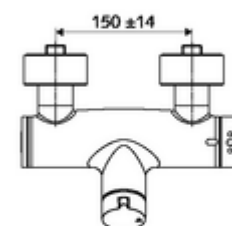

### In dotazione

- Miscelatore doccia esterno aperto/chiuso
  - Pulsante d'azionamento aperto/chiuso
  - Cartuccia in ceramica con funzione aperto/chiuso
  - 2 valvole di non ritorno (EN 1717:EB)
  - Valvola per l'esecuzione di una disinfezione termica manuale (conforme alla scheda DVGW W 551)
  - ThermoProtect miscelatore termostatico conforme alla norma EN 1111, limite della temperatura sbloccabile/bloccabile 38 °C, protezione da scottature in caso di mancanza dell'alimentazione di acqua fredda
- 2 attacchi a S e rosette (regolabile a livelli)

### Dati tecnici

- Temperatura d'esercizio max.: 70 °C (80 °C per disinfezione termica)
- Attacco: 2 DN 15 R 1/2 M
- Uscita: DN 15 R 1/2 M (in basso)
- Materiale: Alloggiamento Ottone conforme alla norma tedesca TrinkwV
- Superficie: cromato
- Certificati: PA-IX 38240/IB, Belgaqua
- Classe di insonorizzazione: I
- Classe di portata: B

### Dati di consegna

- Peso: 4,22 kg/Pezzo
- Unità d'imballaggio: 1