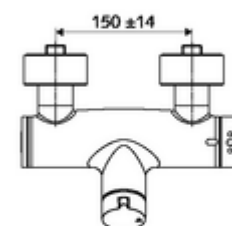

codice articolo: 01 617 06 99

Miscelatore doccia davanti a parete VITUS VD- aperto/chiuso / in basso Acqua miscelata, valvola termostatica ThermoProtect

Azionamento manuale aperto/chiuso. Attacco doccia in basso.

In dotazione

- Miscelatore doccia esterno aperto/chiuso
  - Pulsante d'azionamento aperto/chiuso
  - Cartuccia in ceramica con funzione aperto/chiuso
  - 2 valvole di non ritorno (EN 1717:EB)
  - Valvola per l'esecuzione di una disinfezione termica manuale (conforme alla scheda DVGW W 551)
  - ThermoProtect miscelatore termostatico conforme alla norma EN 1111, limite della temperatura sbloccabile/bloccabile 38 °C, protezione da scottature in caso di mancanza dell'alimentazione di acqua fredda
- 2 attacchi a S e rosette (regolabile a livelli)

Dati tecnici

- Temperatura d'esercizio max.: 70 °C (80 °C per disinfezione termica)
- Attacco: 2 DN 15 R 1/2 M
- Uscita: DN 15 R 1/2 M (in basso)
- Materiale: Alloggiamento Ottone conforme alla norma tedesca TrinkwV
- Superficie: cromato
- Certificati: PA-IX 38240/IB, Belgaqua
- Classe di insonorizzazione: I
- Classe di portata: B

Dati di consegna

- Peso: 4,22 kg/Pezzo
- Unità d'imballaggio: 1

Articoli abbinati consigliati

Set di allacciamento a S con rubinetto di arresto	Articolo no.: 23 775 00 99
Set doccia 900	Articolo no.: 29 207 06 99 oppure
Set doccia 680	Articolo no.: 29 208 06 99 oppure
Limitatore di portata LEED	Articolo no.: 29 239 00 99 oppure
Limitatore di portata BREEAM	Articolo no.: 29 240 00 99 oppure