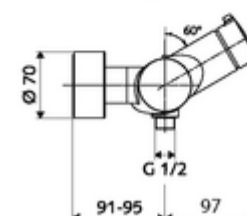

codice articolo: 01 617 06 99

Miscelatore doccia davanti a parete VITUS VD- aperto/chiuso / in basso Acqua miscelata, valvola termostatica ThermoProtect

Azionamento manuale aperto/chiuso. Attacco doccia in basso.

In dotazione

- Miscelatore doccia esterno aperto/chiuso
  - Pulsante d'azionamento aperto/chiuso
  - Cartuccia in ceramica con funzione aperto/chiuso
  - 2 valvole di non ritorno (EN 1717:EB)
  - Valvola per l'esecuzione di una disinfezione termica manuale (conforme alla scheda DVGW W 551)
  - ThermoProtect miscelatore termostatico conforme alla norma EN 1111, limite della temperatura sbloccabile/bloccabile 38 °C, protezione da scottature in caso di mancanza dell'alimentazione di acqua fredda
- 2 attacchi a S e rosette (regolabile a livelli)

Dati tecnici

- Temperatura d'esercizio max.: 70 °C (80 °C per disinfezione termica)
- Attacco: 2 DN 15 R 1/2 M
- Uscita: DN 15 R 1/2 M (in basso)
- Materiale: Alloggiamento Ottone conforme alla norma tedesca TrinkwV
- Superficie: cromato
- Certificati: PA-IX 38240/IB, Belgaqua
- Classe di insonorizzazione: I
- Classe di portata: B

Dati di consegna

- Peso: 4,22 kg/Pezzo
- Unità d'imballaggio: 1

Articoli abbinati consigliati

Set di allacciamento a S con rubinetto di arresto	Articolo no.: 23 775 00 99
Set doccia 900	Articolo no.: 29 207 06 99 oppure
Set doccia 680	Articolo no.: 29 208 06 99 oppure
Limitatore di portata LEED	Articolo no.: 29 239 00 99 oppure
Limitatore di portata BREEAM	Articolo no.: 29 240 00 99 oppure