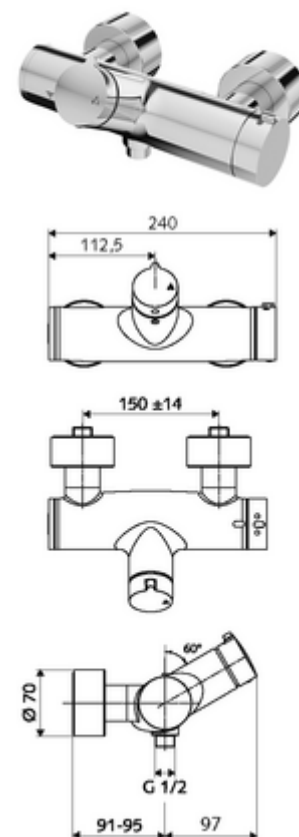

codice articolo: 01 617 06 99

Miscelatore doccia davanti a parete VITUS VD- aperto/chiuso / in basso Acqua miscelata, valvola termostatica ThermoProtect

Azionamento manuale aperto/chiuso. Attacco doccia in basso.

In dotazione

- Miscelatore doccia esterno aperto/chiuso
 - Pulsante d'azionamento aperto/chiuso
 - Cartuccia in ceramica con funzione aperto/chiuso
 - 2 valvole di non ritorno (EN 1717:EB)
 - Valvola per l'esecuzione di una disinfezione termica manuale (conforme alla scheda DVGW W 551)
 - ThermoProtect miscelatore termostatico conforme alla norma EN 1111, limite della temperatura sbloccabile/bloccabile 38 °C, protezione da scottature in caso di mancanza dell'alimentazione di acqua fredda
- 2 attacchi a S e rosette (regolabile a livelli)

Dati tecnici

- Temperatura d'esercizio max.: 70 °C (80 °C per disinfezione termica)
- Attacco: 2 DN 15 R 1/2 M
- Uscita: DN 15 R 1/2 M (in basso)
- Materiale: Alloggiamento Ottone conforme alla norma tedesca TrinkwV
- Superficie: cromato
- Certificati: PA-IX 38240/IB, Belgaqua
- Classe di insonorizzazione: I
- Classe di portata: B

Dati di consegna

- Peso: 4,22 kg/Pezzo
- Unità d'imballaggio: 1

Articoli abbinati consigliati

Set di allacciamento a S con rubinetto di arresto	Articolo no.: 23 775 00 99
Set doccia 900	Articolo no.: 29 207 06 99 oppure
Set doccia 680	Articolo no.: 29 208 06 99 oppure
Limitatore di portata LEED	Articolo no.: 29 239 00 99 oppure
Limitatore di portata BREEAM	Articolo no.: 29 240 00 99 oppure