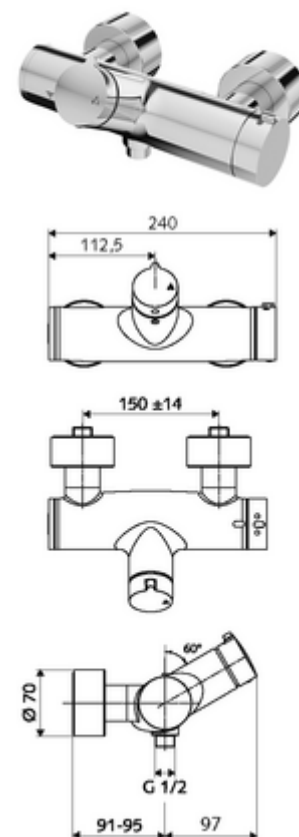

codice articolo: 01 617 06 99

Miscelatore doccia davanti a parete VITUS VD- aperto/chiuso / in basso Acqua miscelata, valvola termostatica ThermoProtect

Azionamento manuale aperto/chiuso. Attacco doccia in basso.

In dotazione

- Miscelatore doccia esterno aperto/chiuso
  - Pulsante d'azionamento aperto/chiuso
  - Cartuccia in ceramica con funzione aperto/chiuso
  - 2 valvole di non ritorno (EN 1717:EB)
  - Valvola per l'esecuzione di una disinfezione termica manuale (conforme alla scheda DVGW W 551)
  - ThermoProtect miscelatore termostatico conforme alla norma EN 1111, limite della temperatura sbloccabile/bloccabile 38 °C, protezione da scottature in caso di mancanza dell'alimentazione di acqua fredda
- 2 attacchi a S e rosette (regolabile a livelli)

Dati tecnici

- Temperatura d'esercizio max.: 70 °C (80 °C per disinfezione termica)
- Attacco: 2 DN 15 R 1/2 M
- Uscita: DN 15 R 1/2 M (in basso)
- Materiale: Alloggiamento Ottone conforme alla norma tedesca TrinkwV
- Superficie: cromato
- Certificati: PA-IX 38240/IB, Belgaqua
- Classe di insonorizzazione: I
- Classe di portata: B

Dati di consegna

- Peso: 4,22 kg/Pezzo
- Unità d'imballaggio: 1

Articoli abbinati consigliati

Set doccia 900	Articolo no.: 23 775 00 99	
Set doccia 680	Articolo no.: 29 207 06 99	oppure
Limitatore di portata LEED	Articolo no.: 29 208 06 99	oppure
Limitatore di portata BREEAM	Articolo no.: 29 239 00 99	oppure
	Articolo no.: 29 240 00 99	oppure