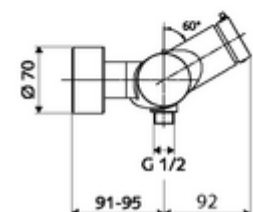

codice articolo: 01 616 06 99

Miscelatore doccia davanti a parete VITUS VD-SC-M / in basso Acqua miscelata

Attivazione manuale con chiusura automatica. Facile impostazione del tempo d'erogazione Attacco doccia in basso.

In dotazione

- Miscelatore doccia esterno con chiusura temporizzata
  - Pulsante a chiusura temporizzata SC-M
  - Cartuccia a chiusura temporizzata SC II con limitazione temperatura acqua calda
  - 2 valvole di non ritorno (EN 1717:EB)
  - Valvola per l'esecuzione di una disinfezione termica manuale (conforme alla scheda DVGW W 551)
- 2 attacchi a S e rosette (regolabile a livelli)

Dati tecnici

- Tempo d'erogazione: 5 - 30 s regolabile
- Temperatura d'esercizio max.: 70 °C (80 °C per disinfezione termica)
- Attacco: 2 DN 15 R 1/2 M
- Uscita: DN 15 R 1/2 M (in basso)
- Materiale: Alloggiamento Ottone conforme alla norma tedesca TrinkwV
- Superficie: cromato
- Certificati: PA-IX 38241/IB, Belgaqua
- Classe di insonorizzazione: I
- Classe di portata: B

Dati di consegna

- Peso: 3,80 kg/Pezzo
- Unità d'imballaggio: 1

Articoli abbinati consigliati

Set di allacciamento a S con rubinetto di arresto	Articolo no.: 23 775 00 99
Set doccia 900	Articolo no.: 29 207 06 99 oppure
Set doccia 680	Articolo no.: 29 208 06 99 oppure
Limitatore di portata LEED	Articolo no.: 29 239 00 99 oppure
Limitatore di portata BREEAM	Articolo no.: 29 240 00 99 oppure