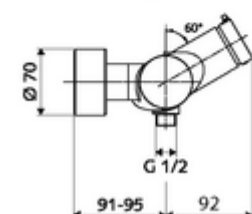

Dati tecnici

- Tempo d'erogazione: 5 - 30 s regolabile
- Temperatura d'esercizio max.: 70 °C (80 °C per disinfezione termica)
- Attacco: 2 DN 15 R 1/2 M
- Uscita: DN 15 R 1/2 M (in basso)
- Materiale: Alloggiamento Ottone conforme alla norma tedesca TrinkwV
- Superficie: cromato
- Certificati: PA-IX 38241/IB, Belgaqua
- Classe di insonorizzazione: I
- Classe di portata: B

Dati di consegna

- Peso: 3,80 kg/Pezzo
- Unità d'imballaggio: 1

Articoli abbinati consigliati

Set di allacciamento a S con rubinetto di arresto	Articolo no.: 23 775 00 99
Set doccia 900	Articolo no.: 29 207 06 99 oppure
Set doccia 680	Articolo no.: 29 208 06 99 oppure
Limitatore di portata LEED	Articolo no.: 29 239 00 99 oppure
Limitatore di portata BREEAM	Articolo no.: 29 240 00 99 oppure