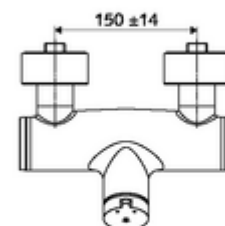

codice articolo: 01 616 06 99

Miscelatore doccia davanti a parete VITUS VD-SC-M / in basso Acqua miscelata

Attivazione manuale con chiusura automatica. Facile impostazione del tempo d'erogazione Attacco doccia in basso.

In dotazione

- Miscelatore doccia esterno con chiusura temporizzata
  - Pulsante a chiusura temporizzata SC-M
  - Cartuccia a chiusura temporizzata SC II con limitazione temperatura acqua calda
  - 2 valvole di non ritorno (EN 1717:EB)
  - Valvola per l'esecuzione di una disinfezione termica manuale (conforme alla scheda DVGW W 551)
- 2 attacchi a S e rosette (regolabile a livelli)

Dati tecnici

- Tempo d'erogazione: 5 - 30 s regolabile
- Temperatura d'esercizio max.: 70 °C (80 °C per disinfezione termica)
- Attacco: 2 DN 15 R 1/2 M
- Uscita: DN 15 R 1/2 M (in basso)
- Materiale: Alloggiamento Ottone conforme alla norma tedesca TrinkwV
- Superficie: cromato
- Certificati: PA-IX 38241/IB, Belgaqua
- Classe di insonorizzazione: I
- Classe di portata: B

Dati di consegna

- Peso: 3,80 kg/Pezzo
- Unità d'imballaggio: 1

Articoli abbinati consigliati

Set di allacciamento a S con rubinetto di arresto	Articolo no.: 23 775 00 99
Set doccia 900	Articolo no.: 29 207 06 99 oppure
Set doccia 680	Articolo no.: 29 208 06 99 oppure
Limitatore di portata LEED	Articolo no.: 29 239 00 99 oppure
Limitatore di portata BREEAM	Articolo no.: 29 240 00 99 oppure