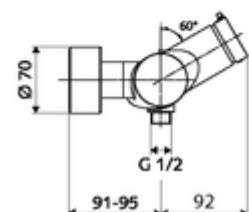

Dati tecnici

- Tempo d'erogazione: 5 - 30 s regolabile
- Temperatura d'esercizio max.: 70 °C (80 °C per disinfezione termica)
- Attacco: 2 DN 15 R 1/2 M
- Uscita: DN 15 R 1/2 M (in basso)
- Materiale: Alloggiamento Ottone conforme alla norma tedesca TrinkwV
- Superficie: cromato
- Certificati: PA-IX 38241/IB, Belgaqua
- Classe di insonorizzazione: I
- Classe di portata: B

Dati di consegna

- Peso: 3,80 kg/Pezzo
- Unità d'imballaggio: 1

Articoli abbinati consigliati

Set di allacciamento a S con rubinetto di arresto	Articolo no.: 23 775 00 99
Set doccia 900	Articolo no.: 29 207 06 99 oppure
Set doccia 680	Articolo no.: 29 208 06 99 oppure
Limitatore di portata LEED	Articolo no.: 29 239 00 99 oppure
Limitatore di portata BREEAM	Articolo no.: 29 240 00 99 oppure