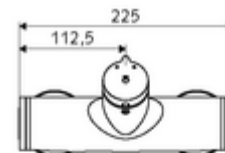

codice articolo: 01 616 06 99

Miscelatore doccia davanti a parete VITUS VD-SC-M / in basso Acqua miscelata

Attivazione manuale con chiusura automatica. Facile impostazione del tempo d'erogazione Attacco doccia in basso.

In dotazione

- Miscelatore doccia esterno con chiusura temporizzata
  - Pulsante a chiusura temporizzata SC-M
  - Cartuccia a chiusura temporizzata SC II con limitazione temperatura acqua calda
  - 2 valvole di non ritorno (EN 1717:EB)
  - Valvola per l'esecuzione di una disinfezione termica manuale (conforme alla scheda DVGW W 551)
- 2 attacchi a S e rosette (regolabile a livelli)

Dati tecnici

- Tempo d'erogazione: 5 - 30 s regolabile
- Temperatura d'esercizio max.: 70 °C (80 °C per disinfezione termica)
- Attacco: 2 DN 15 R 1/2 M
- Uscita: DN 15 R 1/2 M (in basso)
- Materiale: Alloggiamento Ottone conforme alla norma tedesca TrinkwV
- Superficie: cromato
- Certificati: PA-IX 38241/IB, Belgaqua
- Classe di insonorizzazione: I
- Classe di portata: B

Dati di consegna

- Peso: 3,80 kg/Pezzo
- Unità d'imballaggio: 1

Articoli abbinati consigliati

Set di allacciamento a S con rubinetto di arresto	Articolo no.: 23 775 00 99
Set doccia 900	Articolo no.: 29 207 06 99 oppure
Set doccia 680	Articolo no.: 29 208 06 99 oppure
Limitatore di portata LEED	Articolo no.: 29 239 00 99 oppure
Limitatore di portata BREEAM	Articolo no.: 29 240 00 99 oppure