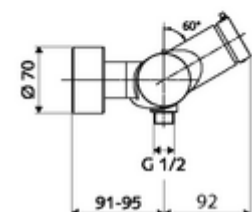

Dati tecnici

- Tempo d'erogazione: 5 - 30 s regolabile
- Temperatura d'esercizio max.: 70 °C (80 °C per disinfezione termica)
- Attacco: 2 DN 15 R 1/2 M
- Uscita: DN 15 R 1/2 M (in basso)
- Materiale: Alloggiamento Ottone conforme alla norma tedesca TrinkwV
- Superficie: cromato
- Certificati: PA-IX 38241/IB, Belgaqua
- Classe di insonorizzazione: I
- Classe di portata: B

Dati di consegna

- Peso: 3,80 kg/Pezzo
- Unità d'imballaggio: 1

Articoli abbinati consigliati

Set di allacciamento a S con rubinetto di arresto	Articolo no.: 23 775 00 99
Set doccia 900	Articolo no.: 29 207 06 99 oppure
Set doccia 680	Articolo no.: 29 208 06 99 oppure
Limitatore di portata LEED	Articolo no.: 29 239 00 99 oppure
Limitatore di portata BREEAM	Articolo no.: 29 240 00 99 oppure