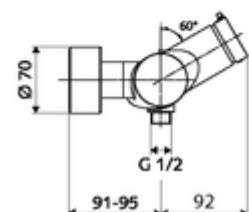

Dati tecnici

- Tempo d'erogazione: 5 - 30 s regolabile
- Temperatura d'esercizio max.: 70 °C (80 °C per disinfezione termica)
- Attacco: 2 DN 15 R 1/2 M
- Uscita: DN 15 R 1/2 M (in basso)
- Materiale: Alloggiamento Ottone conforme alla norma tedesca TrinkwV
- Superficie: cromato
- Certificati: PA-IX 38241/IB, Belgaqua
- Classe di insonorizzazione: I
- Classe di portata: B

Dati di consegna

- Peso: 3,80 kg/Pezzo
- Unità d'imballaggio: 1

Articoli abbinati consigliati

Set doccia 900	Articolo no.: 23 775 00 99	
Set doccia 680	Articolo no.: 29 207 06 99	oppure
Limitatore di portata LEED	Articolo no.: 29 208 06 99	oppure
Limitatore di portata BREEAM	Articolo no.: 29 239 00 99	oppure
	Articolo no.: 29 240 00 99	oppure