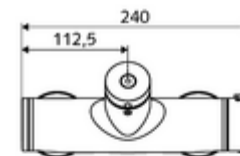

Dati tecnici

- Tempo d'erogazione: 5 - 30 s regolabile
- Temperatura d'esercizio max.: 70 °C (80 °C per disinfezione termica)
- Attacco: 2 DN 15 R 1/2 M
- Uscita: DN 15 R 1/2 M (in basso)
- Materiale: Alloggiamento Ottone conforme alla norma tedesca TrinkwV
- Superficie: cromato
- Certificati: PA-IX 28574/IB, DVGW - Direttiva dell'Ente tedesco per acqua e gas, Belgaqua
- Classe di insonorizzazione: I
- Classe di portata: B

Dati di consegna

- Peso: 4,04 kg/Pezzo
- Unità d'imballaggio: 1

Articoli abbinati consigliati

| | |
|---|-----------------------------------|
| Set di allacciamento a S con rubinetto di arresto | Articolo no.: 23 775 00 99 |
| Set doccia 900 | Articolo no.: 29 207 06 99 oppure |
| Set doccia 680 | Articolo no.: 29 208 06 99 oppure |
| Limitatore di portata LEED | Articolo no.: 29 239 00 99 oppure |
| Limitatore di portata BREEAM | Articolo no.: 29 240 00 99 oppure |