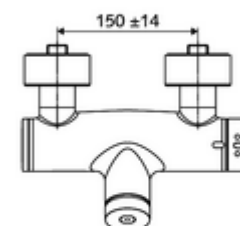

Dati tecnici

- Tempo d'erogazione: 5 - 30 s regolabile
- Temperatura d'esercizio max.: 70 °C (80 °C per disinfezione termica)
- Attacco: 2 DN 15 R 1/2 M
- Uscita: DN 15 R 1/2 M (in basso)
- Materiale: Alloggiamento Ottone conforme alla norma tedesca TrinkwV
- Superficie: cromato
- Certificati: PA-IX 28574/IB, DVGW - Direttiva dell'Ente tedesco per acqua e gas, Belgaqua
- Classe di insonorizzazione: I
- Classe di portata: B

Dati di consegna

- Peso: 4,04 kg/Pezzo
- Unità d'imballaggio: 1

Articoli abbinati consigliati

| | |
|---|-----------------------------------|
| Set di allacciamento a S con rubinetto di arresto | Articolo no.: 23 775 00 99 |
| Set doccia 900 | Articolo no.: 29 207 06 99 oppure |
| Set doccia 680 | Articolo no.: 29 208 06 99 oppure |
| Limitatore di portata LEED | Articolo no.: 29 239 00 99 oppure |
| Limitatore di portata BREEAM | Articolo no.: 29 240 00 99 oppure |