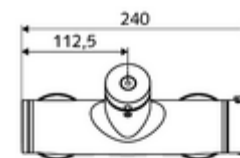

Dati tecnici

- Tempo d'erogazione: 5 - 30 s regolabile
- Temperatura d'esercizio max.: 70 °C (80 °C per disinfezione termica)
- Attacco: 2 DN 15 R 1/2 M
- Uscita: DN 15 R 1/2 M (in basso)
- Materiale: Alloggiamento Ottone conforme alla norma tedesca TrinkwV
- Superficie: cromato
- Certificati: PA-IX 28574/IB, DVGW - Direttiva dell'Ente tedesco per acqua e gas, Belgaqua
- Classe di insonorizzazione: I
- Classe di portata: B

Dati di consegna

- Peso: 4,04 kg/Pezzo
- Unità d'imballaggio: 1

Articoli abbinati consigliati

Set di allacciamento a S con rubinetto di arresto	Articolo no.: 23 775 00 99
Set doccia 900	Articolo no.: 29 207 06 99 oppure
Set doccia 680	Articolo no.: 29 208 06 99 oppure
Limitatore di portata LEED	Articolo no.: 29 239 00 99 oppure
Limitatore di portata BREEAM	Articolo no.: 29 240 00 99 oppure