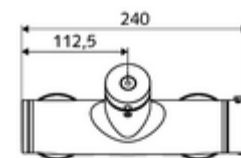

Dati tecnici

- Tempo d'erogazione: 5 - 30 s regolabile
- Temperatura d'esercizio max.: 70 °C (80 °C per disinfezione termica)
- Attacco: 2 DN 15 R 1/2 M
- Uscita: DN 15 R 1/2 M (in basso)
- Materiale: Alloggiamento Ottone conforme alla norma tedesca TrinkwV
- Superficie: cromato
- Certificati: PA-IX 28574/IB, DVGW - Direttiva dell'Ente tedesco per acqua e gas, Belgaqua
- Classe di insonorizzazione: I
- Classe di portata: B

Dati di consegna

- Peso: 4,04 kg/Pezzo
- Unità d'imballaggio: 1

Articoli abbinati consigliati

Set di allacciamento a S con rubinetto di arresto	Articolo no.: 23 775 00 99
Set doccia 900	Articolo no.: 29 207 06 99 oppure
Set doccia 680	Articolo no.: 29 208 06 99 oppure
Limitatore di portata LEED	Articolo no.: 29 239 00 99 oppure
Limitatore di portata BREEAM	Articolo no.: 29 240 00 99 oppure