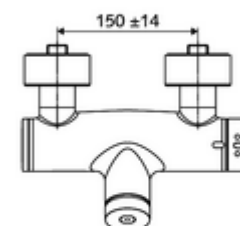

Dati tecnici

- Tempo d'erogazione: 5 - 30 s regolabile
- Temperatura d'esercizio max.: 70 °C (80 °C per disinfezione termica)
- Attacco: 2 DN 15 R 1/2 M
- Uscita: DN 15 R 1/2 M (in basso)
- Materiale: Alloggiamento Ottone conforme alla norma tedesca TrinkwV
- Superficie: cromato
- Certificati: PA-IX 28574/IB, DVGW - Direttiva dell'Ente tedesco per acqua e gas, Belgaqua
- Classe di insonorizzazione: I
- Classe di portata: B

Dati di consegna

- Peso: 4,04 kg/Pezzo
- Unità d'imballaggio: 1

Articoli abbinati consigliati

Set di allacciamento a S con rubinetto di arresto	Articolo no.: 23 775 00 99
Set doccia 900	Articolo no.: 29 207 06 99 oppure
Set doccia 680	Articolo no.: 29 208 06 99 oppure
Limitatore di portata LEED	Articolo no.: 29 239 00 99 oppure
Limitatore di portata BREEAM	Articolo no.: 29 240 00 99 oppure