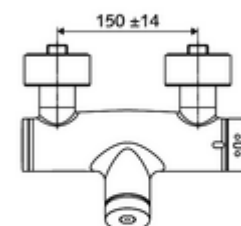

Dati tecnici

- Tempo d'erogazione: 5 - 30 s regolabile
- Temperatura d'esercizio max.: 70 °C (80 °C per disinfezione termica)
- Attacco: 2 DN 15 R 1/2 M
- Uscita: DN 15 R 1/2 M (in basso)
- Materiale: Alloggiamento Ottone conforme alla norma tedesca TrinkwV
- Superficie: cromato
- Certificati: PA-IX 28574/IB, DVGW - Direttiva dell'Ente tedesco per acqua e gas, Belgaqua
- Classe di insonorizzazione: I
- Classe di portata: B

Dati di consegna

- Peso: 4,04 kg/Pezzo
- Unità d'imballaggio: 1

Articoli abbinati consigliati

Set di allacciamento a S con rubinetto di arresto	Articolo no.: 23 775 00 99
Set doccia 900	Articolo no.: 29 207 06 99 oppure
Set doccia 680	Articolo no.: 29 208 06 99 oppure
Limitatore di portata LEED	Articolo no.: 29 239 00 99 oppure
Limitatore di portata BREEAM	Articolo no.: 29 240 00 99 oppure