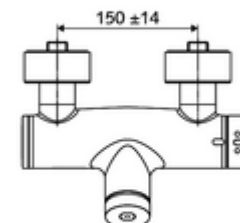

Dati tecnici

- Tempo d'erogazione: 5 - 30 s regolabile
- Temperatura d'esercizio max.: 70 °C (80 °C per disinfezione termica)
- Attacco: 2 DN 15 R 1/2 M
- Uscita: DN 15 R 1/2 M (in basso)
- Materiale: Alloggiamento Ottone conforme alla norma tedesca TrinkwV
- Superficie: cromato
- Certificati: PA-IX 28574/IB, DVGW - Direttiva dell'Ente tedesco per acqua e gas, Belgaqua
- Classe di insonorizzazione: I
- Classe di portata: B

Dati di consegna

- Peso: 4,04 kg/Pezzo
- Unità d'imballaggio: 1

Articoli abbinati consigliati

Set doccia 900	Articolo no.: 23 775 00 99	
Set doccia 680	Articolo no.: 29 207 06 99	oppure
Limitatore di portata LEED	Articolo no.: 29 208 06 99	oppure
Limitatore di portata BREEAM	Articolo no.: 29 239 00 99	oppure
	Articolo no.: 29 240 00 99	oppure