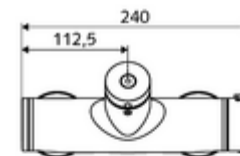

Dati tecnici

- Tempo d'erogazione: 5 - 30 s regolabile
- Temperatura d'esercizio max.: 70 °C (80 °C per disinfezione termica)
- Attacco: 2 DN 15 R 1/2 M
- Uscita: DN 15 R 1/2 M (in basso)
- Materiale: Alloggiamento Ottone conforme alla norma tedesca TrinkwV
- Superficie: cromato
- Certificati: PA-IX 28574/IB, DVGW - Direttiva dell'Ente tedesco per acqua e gas, Belgaqua
- Classe di insonorizzazione: I
- Classe di portata: B

Dati di consegna

- Peso: 4,04 kg/Pezzo
- Unità d'imballaggio: 1

Articoli abbinati consigliati

Set doccia 900	Articolo no.: 23 775 00 99	
Set doccia 680	Articolo no.: 29 207 06 99	oppure
Limitatore di portata LEED	Articolo no.: 29 208 06 99	oppure
Limitatore di portata BREEAM	Articolo no.: 29 239 00 99	oppure
	Articolo no.: 29 240 00 99	oppure