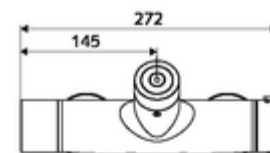

Dati di consegna

- Peso: 4,29 kg/Pezzo
- Unità d'imballaggio: 1

Articoli abbinati consigliati

Set di allacciamento a S con rubinetto di arresto	Articolo no.: 23 775 00 99
Set doccia 900	Articolo no.: 29 207 06 99 oppure
Set doccia 680	Articolo no.: 29 208 06 99 oppure
Limitatore di portata LEED	Articolo no.: 29 239 00 99 oppure
Limitatore di portata BREEAM	Articolo no.: 29 240 00 99 oppure
<u>per il collegamento con il sistema di gestione acqua SWS</u>	
SWS Server	Articolo no.: 00 500 00 99
SWS Sistema a radiofrequenza BUS estensibile VITUS BE-FV	Articolo no.: 00 507 00 99
<u>Per stabilire i parametri con Single Control SSC</u>	
Modulo SSC Bluetooth® VITUS	Articolo no.: 00 917 00 99