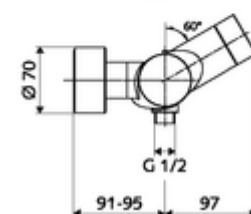

Dati tecnici

- Possibilità di impostazione con SWS SSC
  - Forza d'attivazione (bassa/media/alta)
  - Programmazione manuale (off/on)
  - Tempo d'erogazione max. (1 - 950 s)
  - Programma di risciacquo anti-ristagno (spento/1-1000 s, ogni 250 h dopo l'ultimo utilizzo / ogni 1-250 h)
  - Tempo di blocco attivazione (off / 1 - 255 s, timeout 1 - 2000 min)
- Possibilità di impostazione con programmazione manuale
  - Tempo d'erogazione max. (4 - 120 s, 10 livelli di programma)
  - Risciacquo anti-ristagno (spento / 20 s, ogni 24 h)
- Pressione: 1,0 - 5,0 bar
- Max. pressione statica: 8 bar
- Temperatura d'esercizio max.: 70 °C (80 °C per disinfezione termica)
- Attacco: 2 DN 15 R 1/2 M
- Uscita: DN 15 R 1/2 M (in basso)
- Materiale: Alloggiamento Ottone conforme alla norma tedesca TrinkwV
- Superficie: cromato
- Certificati: PA-IX 28574/IB, Belgaqua
- Classe di insonorizzazione: I
- Classe di portata: B

Dati di consegna

- Peso: 4,29 kg/Pezzo
- Unità d'imballaggio: 1