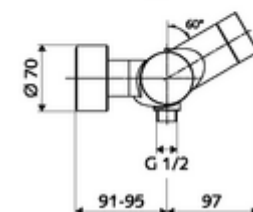

Dati tecnici

- Possibilità di impostazione con SWS SSC
  - Forza d'attivazione (bassa/media/alta)
  - Programmazione manuale (off/on)
  - Tempo d'erogazione max. (1 - 950 s)
  - Programma di risciacquo anti-ristagno (spento/1-1000 s, ogni 250 h dopo l'ultimo utilizzo / ogni 1-250 h)
  - Tempo di blocco attivazione (off / 1 - 255 s, timeout 1 - 2000 min)
- Possibilità di impostazione con programmazione manuale
  - Tempo d'erogazione max. (4 - 120 s, 10 livelli di programma)
  - Risciacquo anti-ristagno (spento / 20 s, ogni 24 h)
- Pressione: 1,0 - 5,0 bar
- Max. pressione statica: 8 bar
- Temperatura d'esercizio max.: 70 °C (80 °C per disinfezione termica)
- Attacco: 2 DN 15 R 1/2 M
- Uscita: DN 15 R 1/2 M (in basso)
- Materiale: Alloggiamento Ottone conforme alla norma tedesca TrinkwV
- Superficie: cromato
- Certificati: PA-IX 28574/IB, Belgaqua
- Classe di insonorizzazione: I
- Classe di portata: B

Dati di consegna

- Peso: 4,29 kg/Pezzo
- Unità d'imballaggio: 1