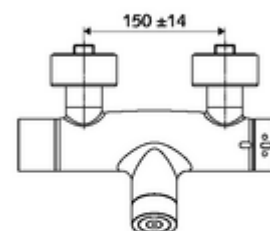

In dotazione

- Miscelatore doccia esterno elettronico con chiusura temporizzata
 - Valvola elettromagnetica da 6 V con prefiltro
 - Vano batterie da 9 V (integrato)
 - 2 valvole di non ritorno (EN 1717:EB)
 - Sistema elettronico Touch CVD, programmabile, con protezione da gettiti e spruzzi d'acqua IP65
 - ThermoProtect miscelatore termostatico conforme alla norma EN 1111, limite della temperatura sbloccabile/bloccabile 38 °C, protezione da scottature in caso di mancanza dell'alimentazione di acqua fredda
- 4 batterie alcaline AA 1,5 V
- 2 attacchi a S e rosette (regolabile a livelli)

Dati di consegna

- Peso: 4,29 kg/Pezzo
- Unità d'imballaggio: 1

Articoli abbinati consigliati

Set di allacciamento a S con rubinetto di arresto	Articolo no.: 23 775 00 99
Set doccia 900	Articolo no.: 29 207 06 99 oppure
Set doccia 680	Articolo no.: 29 208 06 99 oppure
Limitatore di portata LEED	Articolo no.: 29 239 00 99 oppure
Limitatore di portata BREEAM	Articolo no.: 29 240 00 99 oppure
<u>per il collegamento con il sistema di gestione acqua SWS</u>	
SWS Server	Articolo no.: 00 500 00 99
SWS Sistema a radiofrequenza BUS estensibile VITUS BE-FV	Articolo no.: 00 507 00 99
<u>Per stabilire i parametri con Single Control SSC</u>	
Modulo SSC Bluetooth® VITUS	Articolo no.: 00 917 00 99