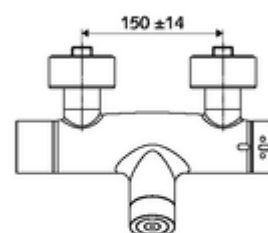

In dotazione

- Miscelatore doccia esterno elettronico con chiusura temporizzata
 - Valvola elettromagnetica da 6 V con prefiltro
 - Vano batterie da 9 V (integrato)
 - 2 valvole di non ritorno (EN 1717:EB)
 - Sistema elettronico Touch CVD, programmabile, con protezione da gettiti e spruzzi d'acqua IP65
 - ThermoProtect miscelatore termostatico conforme alla norma EN 1111, limite della temperatura sbloccabile/bloccabile 38 °C, protezione da scottature in caso di mancanza dell'alimentazione di acqua fredda
- 4 batterie alcaline AA 1,5 V
- 2 attacchi a S e rosette (regolabile a livelli)

Dati di consegna

- Peso: 4,29 kg/Pezzo
- Unità d'imballaggio: 1

Articoli abbinati consigliati

Set di allacciamento a S con rubinetto di arresto	Articolo no.: 23 775 00 99
Set doccia 900	Articolo no.: 29 207 06 99 oppure
Set doccia 680	Articolo no.: 29 208 06 99 oppure
Limitatore di portata LEED	Articolo no.: 29 239 00 99 oppure
Limitatore di portata BREEAM	Articolo no.: 29 240 00 99 oppure
<u>per il collegamento con il sistema di gestione acqua SWS</u>	
SWS Server	Articolo no.: 00 500 00 99
SWS Sistema a radiofrequenza BUS estensibile VITUS BE-FV	Articolo no.: 00 507 00 99
<u>Per stabilire i parametri con Single Control SSC</u>	
Modulo SSC Bluetooth® VITUS	Articolo no.: 00 917 00 99